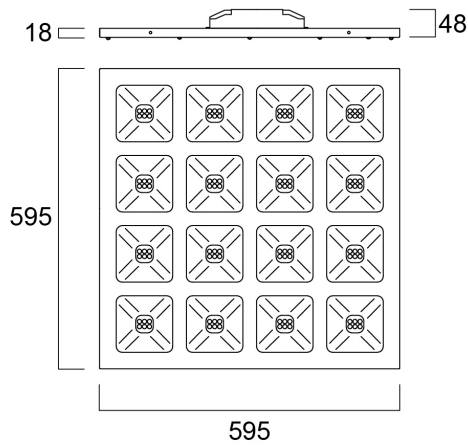

QUADRO UGR16 600x600 MULTIPOWER 2250-4650LM 840

Tuotenro: 0047250

SYLVANIA

Tekniset ominaisuudet

Mitat (mm)

Valonjakotiedot

Distance [m]	Cone diameter [m]	Beam angle [°]	Beam angle [°]	Illuminance [lx]
0.5	0.75	36.7°	36.7°	849
	0.75	36.7°	36.7°	199
		36.7°	36.7°	191
1.0	1.49	36.7°	36.7°	184
	1.50	36.7°	36.7°	48
		36.7°	36.7°	473
1.5	2.24	36.7°	36.7°	173
	2.25	36.7°	36.7°	154
		36.7°	36.7°	153
2.0	2.98	36.7°	36.7°	161
	3.00	36.7°	36.7°	104
		36.7°	36.7°	103
2.5	3.73	36.7°	36.7°	257
	3.75	36.7°	36.7°	88
		36.7°	36.7°	88
3.0	4.47	36.7°	36.7°	173
	4.50	36.7°	36.7°	48
		36.7°	36.7°	48

Distance [m] Cone diameter [m] Illuminance [lx]
C0 - C180 (Half beam angle: 73.4°)
C90 - C270 (Half beam angle: 73.4°)

Perustiedot

Tuotenimi	QUADRO UGR16 600x600 MULTIPOWER 2250-4650LM 840
Teknologia	LED
Kanta	N/A
Runko	Teräs
Asennus	Uppoasennus kattopintaan, Ripustettava
Käyttökohteet	Opetustilat, Toimistot
Käyttölämpötila-alue (°C)	-10°C...+50°C
Käyttölämpötila Tq (°C)	25
ETIM-luokka	EC002892
Sähkönumero FI	4278095
Takuu	5 vuotta