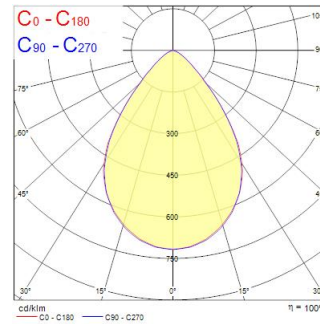

QUADRO UGR16 600x600 MULTIPOWER 2250-4650LM 840

Tuotenro: 0047250

SYLVANIA

Tekniset ominaisuudet

Mitat (mm)

Valonjakotiedot

Distance [m]	Cone diameter [m]	Beam angle [°]	Beam angle [°]	Illuminance [lx]
0.5	0.75	36.7°	36.7°	849
	0.75	36.7°	36.7°	199
		36.7°	36.7°	191
1.0	1.49	36.7°	36.7°	184
	1.50	36.7°	36.7°	48
		36.7°	36.7°	473
1.5	2.24	36.7°	36.7°	173
	2.25	36.7°	36.7°	154
		36.7°	36.7°	153
2.0	2.98	36.7°	36.7°	161
	3.00	36.7°	36.7°	104
		36.7°	36.7°	103
2.5	3.73	36.7°	36.7°	257
	3.75	36.7°	36.7°	88
		36.7°	36.7°	88
3.0	4.47	36.7°	36.7°	173
	4.50	36.7°	36.7°	48
		36.7°	36.7°	48

Distance [m] Cone diameter [m] Illuminance [lx]
C0 - C180 (Half beam angle: 73.4°)
C90 - C270 (Half beam angle: 73.4°)

Perustiedot

Tuotenimi	QUADRO UGR16 600x600 MULTIPOWER 2250-4650LM 840
Teknologia	LED
Kanta	N/A
Runko	Teräs
Asennus	Uppoasennus kattopintaan, Ripustettava
Käyttökohteet	Opetustilat, Toimistot
Käyttölämpötila-alue (°C)	-10°C...+50°C
Käyttölämpötila Tq (°C)	25
ETIM-luokka	EC002892
Sähkönumero FI	4278095
Takuu	5 vuotta