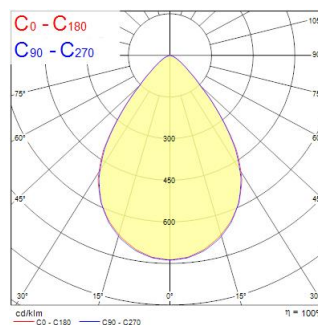

Tekniset ominaisuudet

Mitat (mm)

Valonjakotiedostot

Distance [m]	Cone diameter [m]	Beam diameter [m]	Illuminance [lx]
0.5	0.74 0.75	Ø107 Ø106 Ø100	15486 3551 3554
1.0	1.45 1.46	Ø171 Ø169 Ø157	3374 681 678
1.5	2.22 2.24	Ø251 Ø249 Ø227	1500 362 359
2.0	2.96 2.98	Ø327 Ø325 Ø297	844 233 219
2.5	3.70 3.72	Ø407 Ø405 Ø371	540 141 140
3.0	4.44 4.47	Ø487 Ø485 Ø447	375 76 77

Distance [m] Cone diameter [m] Illuminance [lx]
 — C0 - C180 (Half beam angle: 73.4°)
 — C90 - C270 (Half beam angle: 73.0°)

QUADRO UGR16 625x625 DALI 4600LM 840

Tuotenro: 0047258

SYLVANIA

Perustiedot

Tuotenimi	QUADRO UGR16 625x625 DALI 4600LM 840
Teknologia	LED
Kanta	N/A
Runko	Teräs
Asennus	Uppoasennus kattopintaan, Ripustettava
Built in presence detector	NONE
Käyttökohteet	Opetustilat, Toimistot
Käyttölämpötila-alue (°C)	-10°C...+50°C
Käyttölämpötila Tq (°C)	25
Virtual assistant compatibility	N/A
ETIM-luokka	EC002892
Takuu	5 vuotta

Optiset tiedot

Valaisimen valovirta (lm)	4600
Valotehokkuus (lm/W)	128
Valaisimen hyötysuhde LOR (%)	100
Väriämpötila (K)	4000
Valon väri	Neutraali valkoinen
Värintoistoindeksi (CRI)	80
Valon värin vaihtelu (SDCM)	SDCM3
Avauskulma (°)	75
Valonjaon tyyppi	Symmetrinen
Häikäisyn rajoittaminen (UGR)	< 16
Fotobiologinen riskiluokka	RG1
Valovirran pysyvyys eliniän lopussa (%)	70