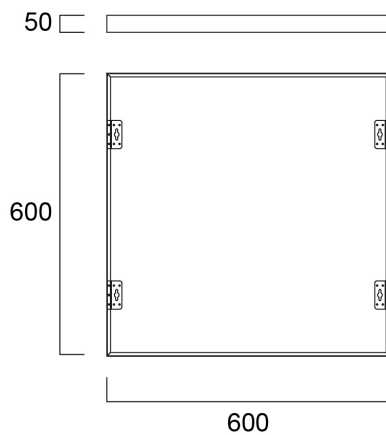

Tekniset ominaisuudet

Mitat (mm)