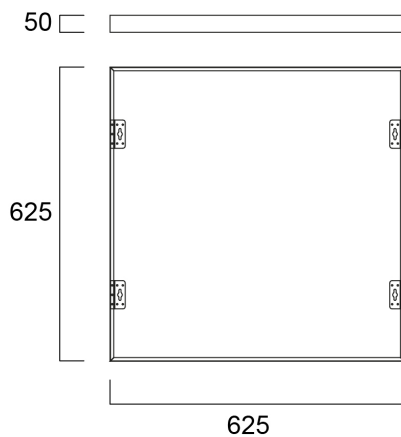

START Panel Flat 625x625 Surface Mounting Kit G2

Tuotenro: 0047266

SYLVANIA

Surface Mounting Kit for START Panel Flat range. RAL9003. Height of 50 mm.

Tekniset ominaisuudet

Mitat (mm)

Valonjakotiedostot

Perustiedot

Tuotenimi	START Panel Flat 625x625 Surface Mounting Kit G2
Teknologia	Non - Electrical Device
Lisätarvikkeen tyyppi	Asennus
Ympäristö	Sisävalaistus
Käyttökohteet	Opetustilat, Hotellit ja ravintolat, Toimistot, Myymälät
ETIM-luokka	EC002557
Takuu	5 vuotta

Rakennetiedot

Rungon väri	RAL 9003 - Valkoinen
Pituus (mm)	626
Leveys (mm)	626
Korkeus (mm)	50
Paino (kg)	0.867

START Panel Flat 625x625 Surface Mounting Kit G2

Tuotenro: 0047266

SYLVANIA

Pakkaustiedot

EAN-koodi	5410288472669
Yksittäispakkauksen pituus / korkeus (cm)	8.0
Yksittäispakkauksen leveys (cm)	6.0
Yksittäispakkauksen syvyys (cm)	65.0
DUN14 (tukkupakkaus 1)	15410288472666
Kappalemäärä tukkupakkaus 2	6
Tukkupakkaus 2 pituus / korkeus (cm)	66.5
Tukkupakkaus 2 leveys (cm)	20.5
Tukkupakkaus 2 syvyys (cm)	18.5