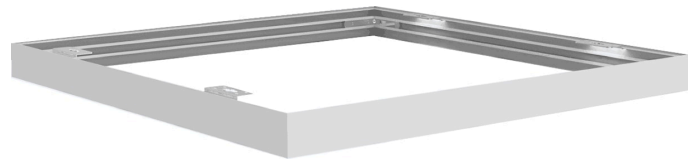

START Panel Flat 625x625 Surface Mounting Kit G2

Tuotenro: 0047266

SYLVANIA

Surface Mounting Kit for START Panel Flat range. RAL9003. Height of 50 mm.

Tekniset ominaisuudet

Mitat (mm)

Valonjakotiedostot

Perustiedot

Tuotenimi	START Panel Flat 625x625 Surface Mounting Kit G2
Teknologia	Non - Electrical Device
Lisätarvikkeen tyyppi	Asennus
Ympäristö	Sisävalaistus
Käyttökohteet	Opetustilat, Hotellit ja ravintolat, Toimistot, Myymälät
ETIM-luokka	EC002557
Takuu	5 vuotta

Rakennetiedot

Rungon väri	RAL 9003 - Valkoinen
Pituus (mm)	626
Leveys (mm)	626
Korkeus (mm)	50
Paino (kg)	0.867

START Panel Flat 625x625 Surface Mounting Kit G2

Tuotenro: 0047266

SYLVANIA

Pakkaustiedot

EAN-koodi	5410288472669
Yksittäispakkauksen pituus / korkeus (cm)	8.0
Yksittäispakkauksen leveys (cm)	6.0
Yksittäispakkauksen syvyys (cm)	65.0
DUN14 (tukkupakkaus 1)	15410288472666
Kappalemäärä tukkupakkaus 2	6
Tukkupakkaus 2 pituus / korkeus (cm)	66.5
Tukkupakkaus 2 leveys (cm)	20.5
Tukkupakkaus 2 syvyys (cm)	18.5