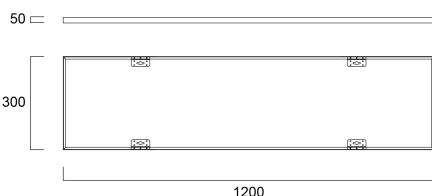

START Panel Flat 1200x300 Surface Mounting Kit G2

Tuotenro: 0047267

SYLVANIA

Surface Mounting Kit for START Panel Flat range. RAL9003. Height of 50 mm.

Tekniset ominaisuudet

Mitat (mm)

Valonjakotiedostot

Perustiedot

Tuotenimi	START Panel Flat 1200x300 Surface Mounting Kit G2
Teknologia	Accessory
Lisätarvikkeen tyyppi	Asennus
Ympäristö	Sisävalaistus
Käyttökohteet	Opetustilat, Hotellit ja ravintolat, Toimistot, Myymälät
ETIM-luokka	EC002557
Sähkönumero FI	4278063
Takuu	5 vuotta

Rakennetiedot

Rungon väri	RAL 9003 - Valkoinen
Pituus (mm)	1201
Leveys (mm)	301
Korkeus (mm)	50
Paino (kg)	1.002

START Panel Flat 1200x300 Surface Mounting Kit G2

Tuotenro: 0047267

SYLVANIA

Pakkaustiedot

EAN-koodi	5410288472676
Yksittäispakkauksen pituus / korkeus (cm)	8.0
Yksittäispakkauksen leveys (cm)	6.0
Yksittäispakkauksen syvyys (cm)	122.0
DUN14 (tukkupakkaus 1)	15410288472673
Kappalemäärä tukkupakkaus 2	4
Tukkupakkaus 2 pituus / korkeus (cm)	123.5
Tukkupakkaus 2 leveys (cm)	17.5
Tukkupakkaus 2 syvyys (cm)	14.5