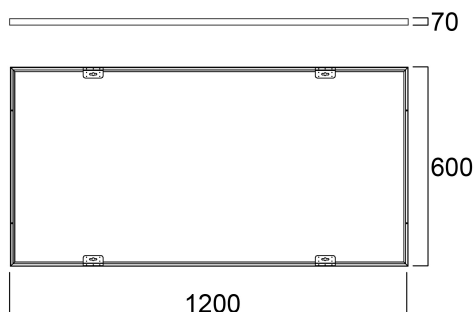

Tekniset ominaisuudet

Mitat (mm)