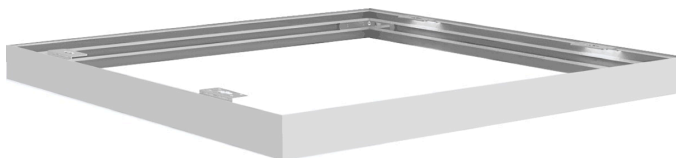

START Panel Flat 600x600 Surface Mounting Kit

Tuotenro: 0047764

SYLVANIA

Surface Mounting Kit for START Panel Flat range. Height of 45 mm.

Tekniset ominaisuudet

Valonjakotiedostot

Perustiedot

Tuotenimi	START Panel Flat 600x600 Surface Mounting Kit
Teknologia	Accessory
Käyttökohteet	Hotellit ja ravintolat, Toimistot, Myymälät
ETIM-luokka	N/A
Sähkönumero FI	4274168
E-antal SE	7016421
Takuu	5 vuotta

Optiset tiedot

Säädettävä värilämpötila | Ei

Rakennetiedot

Pituus (mm)	600
Leveys (mm)	600
Korkeus (mm)	45
Paino (kg)	0.606

Pakkaustiedot

EAN-koodi	5410288477640
Yksittäispakkauksen pituus / korkeus (cm)	65.8
Yksittäispakkauksen leveys (cm)	6.6
Yksittäispakkauksen syvyys (cm)	6.3
DUN14 (tukkupakkaus 1)	15410288477647
Kappalemäärä tukkupakkaus 2	10
Tukkupakkaus 2 pituus / korkeus (cm)	68.2
Tukkupakkaus 2 leveys (cm)	35.8
Tukkupakkaus 2 syvyys (cm)	15.6