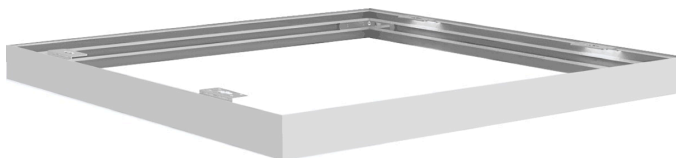

START Panel Flat 625x625 Surface Mounting Kit

Tuotenro: 0047765

SYLVANIA

Surface Mounting Kit for START Panel Flat range. Height of 45 mm.

Tekniset ominaisuudet

Valonjakotiedostot

Perustiedot

Tuotenimi	START Panel Flat 625x625 Surface Mounting Kit
Teknologia	Accessory
Ympäristö	Sisävalaistus
Käyttökohteet	Opetustilat, Hotellit ja ravintolat, Toimistot, Myymälät
ETIM-luokka	EC002557
Sähkönumero FI	4274175
Takuu	5 vuotta

Rakennetiedot

Pituus (mm)	625
Leveys (mm)	625
Korkeus (mm)	45
Paino (kg)	0.56

Pakkaustiedot

EAN-koodi	5410288477657
Yksittäispakkauksen pituus / korkeus (cm)	68.8
Yksittäispakkauksen leveys (cm)	6.6
Yksittäispakkauksen syvyys (cm)	6.6
DUN14 (tukkupakkaus 1)	15410288477654
Kappalemäärä tukkupakkaus 2	10
Tukkupakkaus 2 pituus / korkeus (cm)	70.8
Tukkupakkaus 2 leveys (cm)	35.8
Tukkupakkaus 2 syvyys (cm)	15.6