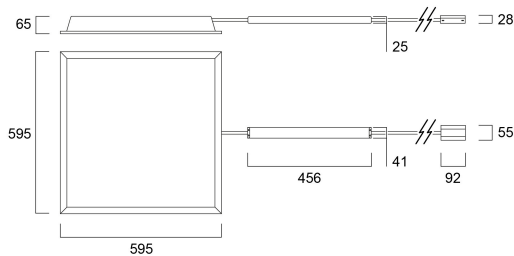

Tekniset ominaisuudet

Mitat (mm)