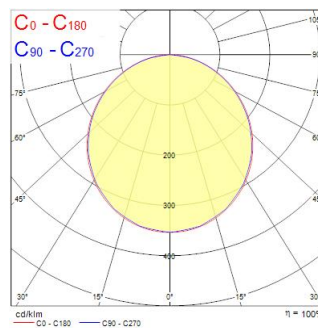

Valonjakotiedostot

Distance [m]	Cone diameter [m]	Beam angle [°]	Illuminance [lx]
0.5	1.44 1.46	50° 55° 60°	667 601 575
1.0	2.89 2.96	50° 55° 60°	167 180 144
1.5	4.33 4.43	50° 55° 60°	73 81 64
2.0	5.78 5.91	50° 55° 60°	41 46 36
2.5	7.22 7.38	50° 55° 60°	26 29 23
3.0	8.67 8.86	50° 55° 60°	18 20 16

Distance [m]   Cone diameter [m]   Illuminance [lx]
— C0 - C180 (Half beam angle: 111.3°)
— C90 - C270 (Half beam angle: 110.9°)