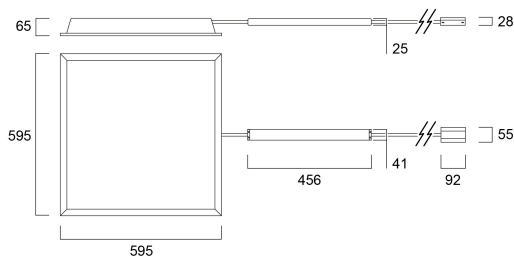

# START PANEL IP54 600 4750LM 840 DALI

Tuotenro: 0047783

**SYLVANIA**

START PANEL IP54 600x600 LED-moduulivalaisin. DALI/Switch-DIM, 36W, valovirta 4750 lm, värilämpötila 4000K, MacAdam SDCM3, värinotoistoindeksi CRI80. Valaisin täyttää IP54-kotelointiluokan (suljettu alakattorakenne). Sopii erityisesti toimisto-, koulu- ja sairaalavalaisuuteen. Upposennettava T-lista kattoon tai asennuskehyksellä kipsilevykattoon. Ketjutettava liitin MMJ-kaapelille sisältyy toimitukseen. Lisävarusteena tilattavissa erillinen turvavalokyksikkö 3 tunnin akulla.

### Mitat (mm)

## Rakennetiedot

Rungon väri	RAL 9016 - Valkoinen
IP-luokka	IP54/20
IK-luokka	IK03
Häikäisysuojan pintakäsittely	Opaali
Häikäisysuojan materiaali	PC polykarbonaatti
Pituus (mm)	595
Leveys (mm)	595
Korkeus (mm)	65
Paino (kg)	2.89

## Pakkaustiedot

EAN-koodi	5410288477831
Yksittäispakkauksen pituus / korkeus (cm)	61.5
Yksittäispakkauksen leveys (cm)	61.0
Yksittäispakkauksen syvyys (cm)	7.5
DUN14 (tukkupakkaus 1)	05410288477831
Kappalemäärä tukkupakkaus 2	20
Tukkupakkaus 2 pituus / korkeus (cm)	125.0
Tukkupakkaus 2 leveys (cm)	81.0
Tukkupakkaus 2 syvyys (cm)	63.0