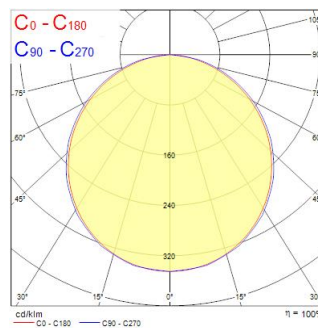

### Valonjakotiedostot

Distance [m]	Cone diameter [m]	Beam diameter [m]	Beam diameter [ft]	Beam diameter [in]	Illuminance [lx]
0.5	1.44	0.71	2.33	9.21	6711
	1.51	0.76	2.49	9.81	625
1.0	2.88	1.42	4.66	18.3	1678
	3.01	1.47	4.82	19.0	158
1.5	4.32	2.13	6.99	27.4	746
	4.52	2.20	7.22	28.3	69
2.0	5.76	2.84	9.33	36.5	419
	6.02	2.91	9.55	37.6	38
2.5	7.20	3.55	11.65	45.8	266
	7.53	3.62	11.88	46.5	24
3.0	8.64	4.26	13.99	54.9	198
	9.03	4.33	14.22	55.8	17