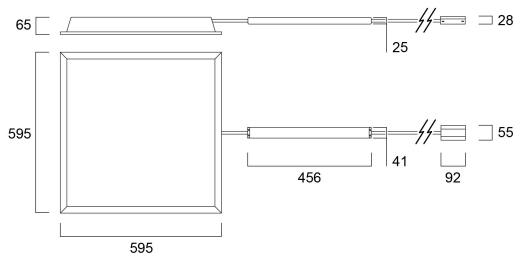

START PANEL UGR19 600 4000K G4

Tuotenro: 0047785

SYLVANIA

LED back-lit recessed panel (low glare: UGR<19), 4000K Neutral White, 4300lm delivered from 36W, 119lm/W total system efficiency, energy efficient external driver included as standard, even distribution of light throughout fixture, long lifetime of 50,000 hours (L70), size (HxWxD) 596x596x65mm.

Tekniset ominaisuudet

Mitat (mm)

Valonjakotiedostot

Distance [m]	Cone diameter [m]	Beam angle [°]	Beam diameter [m]	Beam diameter [m]	Illuminance [lx]
0.5	1.04	48.2°	0.99	0.99	830
	1.04		0.99	144	
1.0	2.09	48.2°	1.98	1.98	203
	2.09		1.98	38	
1.5	3.13	48.2°	2.98	2.98	89
	3.13		2.98	149	
2.0	4.17	48.2°	3.97	3.97	56
	4.17		3.97	94	
2.5	5.21	48.2°	4.97	4.97	34
	5.21		4.97	56	
3.0	6.26	48.2°	5.96	5.96	22
	6.26		5.96	34	

Distance [m] Cone diameter [m] Illuminance [lx]
— C0 - C180 (Half beam angle: 89.9°)
— C90 - C270 (Half beam angle: 52.4°)

START PANEL UGR19 600 4000K G4

Tuotenro: 0047785

SYLVANIA

Perustiedot

Tuotenimi	START PANEL UGR19 600 4000K G4
Teknologia	LED
Runko	Teräs
Asennus	Uppoasennus kattopintaan
Käyttökohteet	Toimistot, Hotellit ja ravintolat, Myymälät, Opetustilat
Käyttölämpötila-alue (°C)	0°C...+40°C
Käyttölämpötila Tq (°C)	25
ETIM-luokka	EC002892
Sähkönumero FI	4274199
Takuu	5 vuotta

START PANEL UGR19 600 4000K G4

Tuotenro: 0047785

SYLVANIA

Pakkaustiedot

EAN-koodi	5410288477855
Yksittäispakkauksen pituus / korkeus (cm)	63.0
Yksittäispakkauksen leveys (cm)	61.5
Yksittäispakkauksen syvyys (cm)	7.6
DUN14 (tukkupakkaus 1)	05410288477855
Kappalemäärä tukkupakkaus 2	1
Tukkupakkaus 2 pituus / korkeus (cm)	63.0
Tukkupakkaus 2 leveys (cm)	61.5
Tukkupakkaus 2 syvyys (cm)	7.6