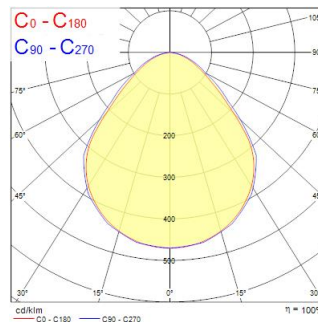

Tekniset ominaisuudet

Mitat (mm)

Valonjakotiedostot

Distance [m]	Cone diameter [m]	Beam angle [°]	Beam diameter [m]	Beam diameter [m]	Illuminance [lx]
0.5	1.04	48.2°	0.99	0.99	830
	1.04		0.99	144	
1.0	2.09	48.2°	1.98	1.98	203
	2.09		1.98	38	
1.5	3.13	48.2°	2.98	2.98	89
	3.13		2.98	149	
2.0	4.17	48.2°	3.97	3.97	56
	4.17		3.97	94	
2.5	5.21	48.2°	4.97	4.97	34
	5.21		4.97	56	
3.0	6.26	48.2°	5.96	5.96	22
	6.26		5.96	34	

Distance [m] Cone diameter [m] Illuminance [lx]
— C0 - C180 (Half beam angle: 89.9°)
— C90 - C270 (Half beam angle: 52.4°)

START PANEL UGR19 600 4000K G4

Tuotenro: 0047785

SYLVANIA

Perustiedot

Tuotenimi	START PANEL UGR19 600 4000K G4
Teknologia	LED
Runko	Teräs
Asennus	Uppoasennus kattopintaan
Käyttökohteet	Toimistot, Hotellit ja ravintolat, Myymälät, Opetustilat
Käyttölämpötila-alue (°C)	0°C...+40°C
Käyttölämpötila Tq (°C)	25
ETIM-luokka	EC002892
Sähkönumero FI	4274199
Takuu	5 vuotta