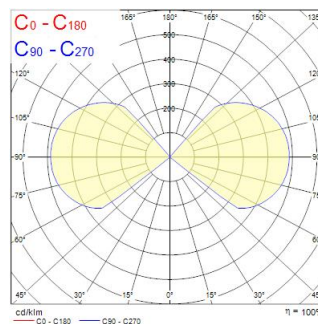

## Tekniset ominaisuudet

### Mitat (mm)

Distance [m]    Cone diameter [m]    Illuminance [lx]  
 — C0 - C180 (Half beam angle: 90.9°)  
 — C90 - C270 (Half beam angle: 101.4°)