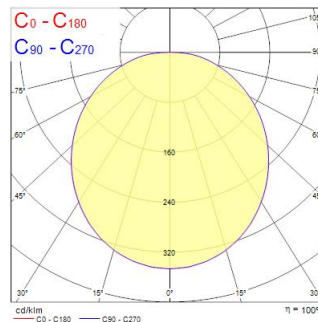

Tekniset ominaisuudet

Mitat (mm)

Valonjakotiedostot

| Distance [m] | Cone diameter [m] | Beam angle [°] | Illuminance [lx] |
|--------------|-------------------|----------------|------------------|
| 0.5 | 1.44 | 89° | 128 |
| 1.0 | 2.89 | 89° | 32 |
| 1.5 | 4.33 | 89° | 18 |
| 2.0 | 5.78 | 89° | 10 |
| 2.5 | 7.22 | 89° | 6 |
| 3.0 | 8.67 | 89° | 4 |

Distance [m] Cone diameter [m] Illuminance [lx]
C0 - C180 (Half beam angle: 110.6°)

START eco Surface Wall Round IP54 880lm 830 WHT

Tuotenro: 0047933

SYLVANIA

Perustiedot

| | |
|---------------------------|---|
| Tuotenimi | START eco Surface Wall Round IP54 880lm 830 WHT |
| Teknologia | LED |
| Runko | Alumiini |
| Ympäristö | Ulkopuolinen |
| Käyttökohteet | Aluevalaistus |
| Käyttölämpötila-alue (°C) | -20°C...+45°C |
| Käyttölämpötila Tq (°C) | 25 |
| ETIM-luokka | EC002892 |
| Takuu | 3 vuotta |

Optiset tiedot

| | |
|-----------------------------|------------------|
| Valaisimen valovirta (lm) | 880 |
| Valotehokkuus (lm/W) | 73 |
| Väriämpötila (K) | 3000 |
| Värikoodi | 830 |
| Valon väri | Lämmin valkoinen |
| Värintoistoindeksi (CRI) | 80 |
| Valon värin vaihtelu (SDCM) | SDCM6 |
| Avauskulma (°) | 110 |
| Fotobiologinen riskiluokka | RG1 |