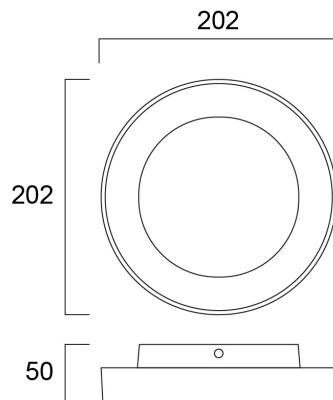

START eco Surface Wall Round IP54 880lm 830 WHT

Tuotenro: 0047933

SYLVANIA

Exterior surface wall light luminaire, Round shape, white aluminium - RAL9016, 880lm, 12W, 73lm/W, 3000K, Driver Current: 60mA, CRI:80+, 220-240V, IP54, IK05, 30.000 hrs (L70), (HxWxD) 50x202x202mm, Class 1, energy class: A++, A+, A

Tekniset ominaisuudet

Mitat (mm)

Valonjakotiedostot

| Distance [m] | Cone diameter [m] | Beam angle [°] | Illuminance [lx] |
|--------------|-------------------|----------------|------------------|
| 0.5 | 1.44 | 89° | 128 |
| 1.0 | 2.89 | 89° | 32 |
| 1.5 | 4.33 | 89° | 18 |
| 2.0 | 5.78 | 89° | 10 |
| 2.5 | 7.22 | 89° | 6 |
| 3.0 | 8.67 | 89° | 4 |

Distance [m] Cone diameter [m] Illuminance [lx]
C0 - C180 (Half beam angle: 110.6°)

START eco Surface Wall Round IP54 880lm 830 WHT

Tuotenro: 0047933

SYLVANIA

Perustiedot

| | |
|---------------------------|---|
| Tuotenimi | START eco Surface Wall Round IP54 880lm 830 WHT |
| Teknologia | LED |
| Runko | Alumiini |
| Ympäristö | Ulkopuolinen |
| Käyttökohteet | Aluevalaistus |
| Käyttölämpötila-alue (°C) | -20°C...+45°C |
| Käyttölämpötila Tq (°C) | 25 |
| ETIM-luokka | EC002892 |
| Takuu | 3 vuotta |

START eco Surface Wall Round IP54 880lm 830 WHT

Tuotenro: 0047933

SYLVANIA

Pakkaustiedot

| | |
|---|----------------|
| EAN-koodi | 5410288479330 |
| Yksittäispakkauksen pituus / korkeus (cm) | 23.5 |
| Yksittäispakkauksen leveys (cm) | 24.0 |
| Yksittäispakkauksen syvyys (cm) | 9.0 |
| DUN14 (tukkupakkaus 1) | 15410288479337 |
| Kappalemäärä tukkupakkaus 2 | 6 |
| Tukkupakkaus 2 pituus / korkeus (cm) | 25.5 |
| Tukkupakkaus 2 leveys (cm) | 74.0 |
| Tukkupakkaus 2 syvyys (cm) | 20.0 |