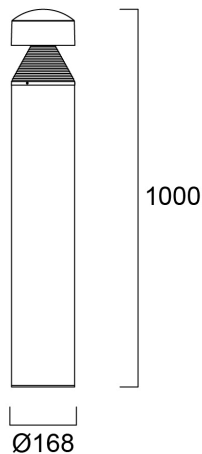

START Bollard L IP65 1100lm 830 BLK

Tuotenro: 0047941

SYLVANIA

Integrated LED bollard, contemporary design on a classic bollard, 1100LM, 26W, 42lm/W, 3000K, Electronic driver, Driver Current: 1200mA, CRI80, IP65, Ik10, 50,000hrs (L70), (HxWxD) 1000x168x168mm, 5 step MacAdam ellipse, 6.5kg, RAL 9005, Class 1, 220-240V, energy class: A++, A+, A

Tekniset ominaisuudet

Mitat (mm)

Valonjakotiedostot

Distance [m]	Cone diameter [m]	Illuminance [lx]
0.5	2.31	0.11
1.0	4.62	0.03
1.5	6.93	0.01
2.0	9.24	0.01
2.5	11.55	0.01
3.0	13.87	0.01

Distance [m] Cone diameter [m] Illuminance [lx]
C0 - C180 (Half beam angle: 133.2°)

START Bollard L IP65 1100lm 830 BLK

Tuotenro: 0047941

SYLVANIA

Perustiedot

Tuotenimi	START Bollard L IP65 1100lm 830 BLK
Teknologia	LED
Kanta	N/A
Ympäristö	Ulkopuolinen
Käyttökohteet	Opetustilat, Hotellit ja ravintolat, Logistiikka ja teollisuus, Museot ja galleriat, Toimistot, Aluevalaistus, Myymälät
Käyttölämpötila-alue (°C)	-35°C...+50°C
Käyttölämpötila Tq (°C)	25
ETIM-luokka	EC000301
Sähkönumero FI	4579442
Takuu	5 vuotta