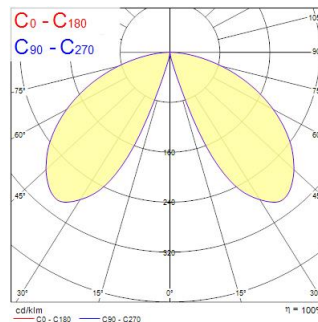

Tekniset ominaisuudet

Mitat (mm)

Valonjakotiedostot

Distance [m]	Cone diameter [m]	Illuminance [lx]
0.5	2.31	0.11
1.0	4.62	0.03
1.5	6.93	0.01
2.0	9.24	0.01
2.5	11.55	0.01
3.0	13.87	0.01

Distance [m] Cone diameter [m] Illuminance [lx]
C0 - C180 (Half beam angle: 133.2°)