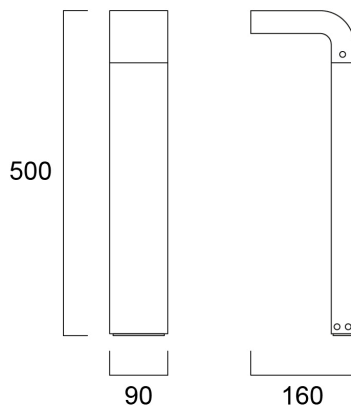

START eco Bollard L-Shape M IP65 620lm 830 BLK

Tuotenro: 0047951

SYLVANIA

Exterior integrated LED bollard, Decorative bollard with a sleek design, Metal - Aluminium housing - RAL9005, 620LM, 8W, 78lm/W, 3000K, Electronic driver, Driver Current: 60mA, CRI80, IP65, IK05, 30,000hrs (L70), (HxWxD) 500x160x90mm, 5 step MacAdam ellipse, 1.53 kg, RAL 9005, Class 1, 220-240V, energy class: A++, A+, A

Tekniset ominaisuudet

Mitat (mm)

Valonjakotiedostot

0.5	1.22 1.13	1110 E10° E150° 50.7° E100° 48.4° 142 180
1.0	2.44 2.25	270 E10° E150° 50.7° E100° 48.4° 78 81
1.5	3.67 3.38	134 E10° E150° 50.7° E100° 48.4° 48 51
2.0	4.89 4.51	70 E10° E150° 50.7° E100° 48.4° 26 27
2.5	6.11 5.63	45 E10° E150° 50.7° E100° 48.4° 16 17
3.0	7.33 6.76	31 E10° E150° 50.7° E100° 48.4° 11 12

Distance [m] Core diameter [m] Illuminance [lx]

— C0 - C180 (Half beam angle: 90.9°)
— C90 - C270 (Half beam angle: 101.4°)

START eco Bollard L-Shape M IP65 620lm 830 BLK

Tuotenro: 0047951

SYLVANIA

Perustiedot