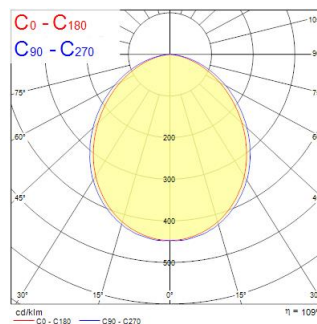

Tekniset ominaisuudet

Mitat (mm)

Valonjakotiedostot

0.5	1.22 1.13	1110 E10° E150° 50.7° E100° 48.4° 142 180
1.0	2.44 2.25	270 E10° E150° 50.7° E100° 48.4° 78 81
1.5	3.67 3.38	134 E10° E150° 50.7° E100° 48.4° 48 51
2.0	4.89 4.51	70 E10° E150° 50.7° E100° 48.4° 26 27
2.5	6.11 5.63	45 E10° E150° 50.7° E100° 48.4° 16 17
3.0	7.33 6.76	31 E10° E150° 50.7° E100° 48.4° 11 12

Distance [m] Core diameter [m] Illuminance [lx]

— C0 - C180 (Half beam angle: 90.9°)
— C90 - C270 (Half beam angle: 101.4°)

START eco Bollard L-Shape M IP65 620lm 830 BLK

Tuotenro: 0047951

SYLVANIA

Perustiedot