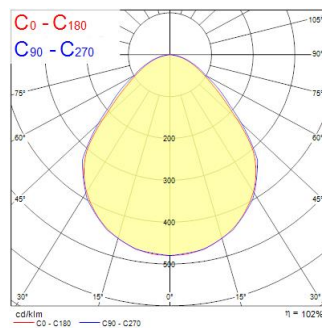

### Mitat (mm)

### Valonjakotiedostot

Distance [m]	Cone diameter [m]	Beam diameter [m]	Beam diameter [m]	Illuminance [lx]
0.5	1.04	0.07	0.07	2930
	1.01	E(C90) 45.2°	E(C90) 45.2°	480
1.0	2.09	0.07	0.07	731
	2.01	E(C90) 45.2°	E(C90) 45.2°	130
1.5	3.13	0.07	0.07	330
	3.02	E(C90) 45.2°	E(C90) 45.2°	88
2.0	4.17	0.07	0.07	180
	4.02	E(C90) 45.2°	E(C90) 45.2°	49
2.5	5.21	0.07	0.07	118
	5.04	E(C90) 45.2°	E(C90) 45.2°	38
3.0	6.26	0.07	0.07	83
	6.04	E(C90) 45.2°	E(C90) 45.2°	21

Distance [m]      Cone diameter [m]      Illuminance [lx]  
 — C0 - C180 (Half beam angle: 90.4°)  
 — C90 - C270 (Half beam angle: 92.4°)