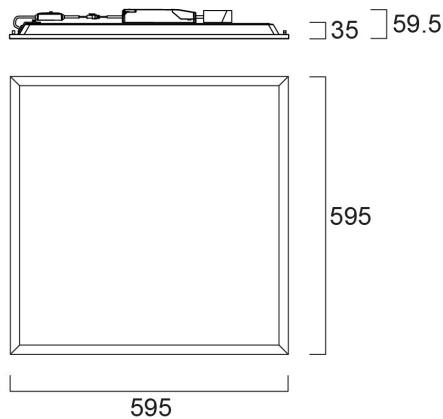

Tekniset ominaisuudet

Mitat (mm)