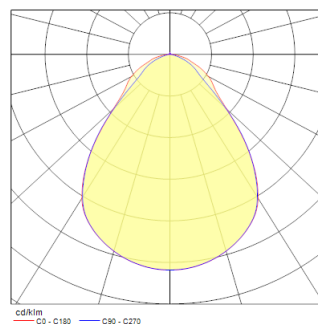

Tekniset ominaisuudet

Mitat (mm)

Valonjakotiedostot

Distance [m]	Cone diameter [m]	Beam diameter [m]	Beam diameter [m]	Illuminance [lx]
0.5	0.88 0.88	0.71	0.71	9222
		0.86	0.86	1911
		1.03	1.03	1564
1.0	1.78 1.78	1.46	1.46	2306
		1.74	1.74	476
		2.00	2.00	40
1.5	2.65 2.66	2.19	2.19	1025
		2.64	2.64	241
		3.12	3.12	215
2.0	3.55 3.55	2.97	2.97	576
		3.54	3.54	139
		4.11	4.11	121
2.5	4.47 4.44	3.76	3.76	369
		4.44	4.44	78
		5.11	5.11	77
3.0	5.36 5.33	4.41	4.41	266
		5.33	5.33	57
		6.00	6.00	54