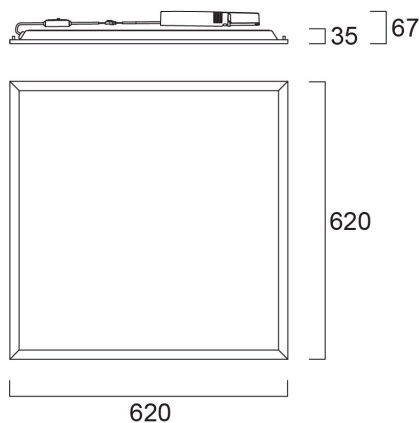

START Panel UGR19 625x625 3000-4700lm 830/840 MP

Tuotenro: 0048102

SYLVANIA

START™

START Panel is a range of recessed integrated LED panels for general indoor lighting applications such as breakout areas, offices and meeting rooms. With the help of DIP Switch multiple lumen outputs can be set up in 4 steps and with the CCT switch the customer is enabled to switch between 3000K and 4000K colour temperatures (3000K: 21W 3000lm, 25W 3550lm, 29W 4000lm, 33W 4450lm; 4000K: 21W 3150lm, 25W 3750lm, 29W 4200lm, 33W 4700lm). Max. drive current: 850mA; Lifespan: 100.000Hrs L80:B50; CRI 80; Efficacy up to: 150Lm/W; Glare control <19; IK03; IP40 (from the front); Class II; Tp(b) rated diffuser that may not burn at a speed of more than 50mm per minute. Lumen output in Emergency mode: 540lm @4000K.

Tekniset ominaisuudet

Mitat (mm)

Valonjakotiedostot

Distance [m]	Cone diameter [m]	Beam diameter [m]	Beam diameter [m]	Illuminance [lx]
0.5	0.88 0.88	0.71	0.71	9222
		0.86	0.86	1911
		1.03	1.03	1564
1.0	1.78 1.78	1.46	1.46	2306
		1.74	1.74	476
		2.00	2.00	40
1.5	2.65 2.66	2.19	2.19	1025
		2.64	2.64	241
		3.12	3.12	215
2.0	3.55 3.55	2.97	2.97	576
		3.54	3.54	139
		4.11	4.11	121
2.5	4.47 4.44	3.76	3.76	369
		4.44	4.44	78
		5.11	5.11	77
3.0	5.36 5.33	4.41	4.41	266
		5.33	5.33	57
		6.00	6.00	54

Rakennetiedot

Rungon väri	RAL 9003 - Valkoinen
IP-luokka	IP40/20
IK-luokka	IK03
Häikäisysuojan pintakäsittely	Hajoittava
Häikäisysuojan materiaali	PS polystyreeni
Pituus (mm)	620
Leveys (mm)	620
Korkeus (mm)	35
Paino (kg)	2.2

Pakkaustiedot

EAN-koodi	5410288481029
Yksittäispakkauksen pituus / korkeus (cm)	67.0
Yksittäispakkauksen leveys (cm)	3.5
Yksittäispakkauksen syvyys (cm)	62.5
DUN14 (tukkupakkaus 1)	15410288481026
Kappalemäärä tukkupakkaus 2	4
Tukkupakkaus 2 pituus / korkeus (cm)	69.0
Tukkupakkaus 2 leveys (cm)	16.8
Tukkupakkaus 2 syvyys (cm)	65.3