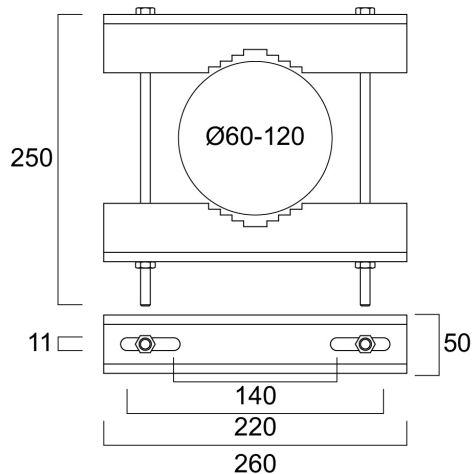

# Start Flood / Kalani Pole Clamp 200-300W

Tuotenro: 0048225

**SYLVANIA**

Universal pole clamp to fix the floodlight onto 60-120mm poles at any mounting height, compatible with 200/300W Start Flood IP66 and Kalani. Weight: 2.5kg.

### Mitat (mm)

### Rakennetiedot

Paino (kg) | 2.328

## Pakkaustiedot

EAN-koodi	5410288482255
Yksittäispakkauksen pituus / korkeus (cm)	26.7
Yksittäispakkauksen leveys (cm)	6.0
Yksittäispakkauksen syvyys (cm)	6.5
DUN14 (tukkupakkaus 1)	15410288482252
Kappalemäärä tukkupakkaus 2	3
Tukkupakkaus 2 pituus / korkeus (cm)	28.2
Tukkupakkaus 2 leveys (cm)	20.8
Tukkupakkaus 2 syvyys (cm)	8.5