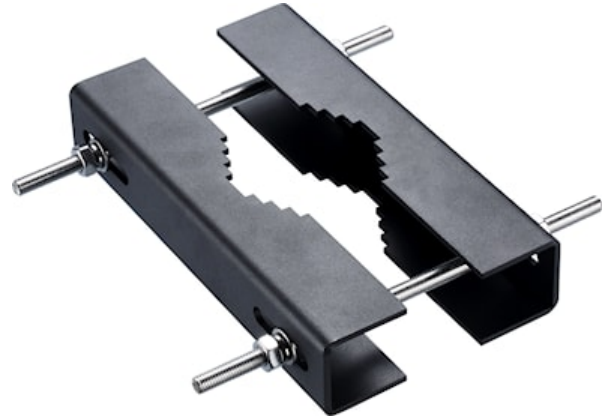

# Start Flood / Kalani Pole Clamp 200-300W

Tuotenro: 0048225

**SYLVANIA**

Universal pole clamp to fix the floodlight onto 60-120mm poles at any mounting height, compatible with 200/300W Start Flood IP66 and Kalani. Weight: 2.5kg.

### Perustiedot

Tuotenimi	Start Flood / Kalani Pole Clamp 200-300W
Teknologia	Accessory
Lisätarvikkeen tyyppi	Asennus
Käyttökohteet	Logistiikka ja teollisuus
ETIM-luokka	EC002557
Sähkönumero FI	4579477
Takuu	5 vuotta

# Start Flood / Kalani Pole Clamp 200-300W

Tuotenro: 0048225

**SYLVANIA**