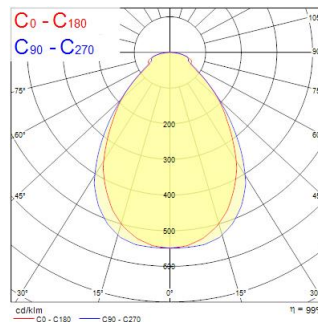

Tekniset ominaisuudet

Mitat (mm)

Valonjakotiedostot

0.5	0.84 0.78	E17 E150 E100	638 129 150
1.0	1.65 1.55	E17 E150 E100	180 30 38
1.5	2.53 2.33	E17 E150 E100	711 180 178
2.0	3.37 3.10	E17 E150 E100	400 90 89
2.5	4.21 3.88	E17 E150 E100	285 68 67
3.0	5.05 4.65	E17 E150 E100	175 40 44

Distance [m] Cone diameter [m] Illuminance [lx]

— C0 - C180 (Half beam angle: 75.9°)
— C90 - C270 (Half beam angle: 60.2°)

START eco Panel Flat UGR19 600x600 3000lm 830

Tuotenro: 0048358

SYLVANIA

Perustiedot