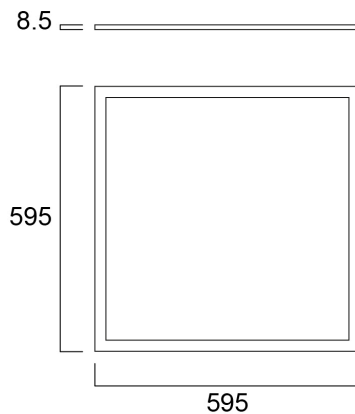

START eco Panel Flat UGR19 600x600 3000lm 830

Tuotenro: 0048358

SYLVANIA

Competitive, edge lit LED flat low glare panel (UGR<19). Low Flicker, 30 W, Warm White, 3000 K, 2915 lumens, 97 lm/W, 30000 hours lifetime (L70), PMMA opal diffuser, aluminium frame, steel body, electronic non dimmable driver. (HxWxD) 8.5 x 595 x 595 mm

Tekniset ominaisuudet

Mitat (mm)

Valonjakotiedostot

0.5	0.84 0.78	E17 E150 E100	638 129 150
1.0	1.65 1.55	E17 E150 E100	180 30 38
1.5	2.53 2.33	E17 E150 E100	711 180 178
2.0	3.37 3.10	E17 E150 E100	400 90 89
2.5	4.21 3.88	E17 E150 E100	285 68 67
3.0	5.05 4.65	E17 E150 E100	175 40 44

Distance [m] Cone diameter [m] Illuminance [lx]

— C0 - C180 (Half beam angle: 75.9°)
— C90 - C270 (Half beam angle: 60.2°)

START eco Panel Flat UGR19 600x600 3000lm 830

Tuotenro: 0048358

SYLVANIA

Perustiedot

Elinikätiedot

Elinikä - L70 B50	30000
-------------------	-------

Rakennetiedot

IP-luokka	IP40/20
IK-luokka	IK03
Pituus (mm)	595
Leveys (mm)	595
Korkeus (mm)	8.5
Paino (kg)	2.5

Pakkaustiedot

EAN-koodi	5410288483580
Yksittäispakkauksen pituus / korkeus (cm)	68.0
Yksittäispakkauksen leveys (cm)	62.5
Yksittäispakkauksen syvyys (cm)	3.8
DUN14 (tukkupakkaus 1)	15410288483587
Kappalemäärä tukkupakkaus 2	52
Tukkupakkaus 2 pituus / korkeus (cm)	131.5
Tukkupakkaus 2 leveys (cm)	71.5
Tukkupakkaus 2 syvyys (cm)	108.0