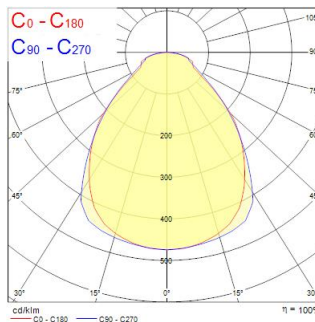

Tekniset ominaisuudet

Mitat (mm)

Valonjakotiedostot

0.5	0.95 0.96	E171 E1C90 E1C00	890 1092 1089
1.0	1.89 1.92	E171 E1C90 E1C00	1424 2173 2077
1.5	2.84 2.88	E171 E1C90 E1C00	633 1211 1134
2.0	3.78 3.85	E171 E1C90 E1C00	366 688 677
2.5	4.72 4.81	E171 E1C90 E1C00	235 461 451
3.0	5.67 5.77	E171 E1C90 E1C00	166 331 321

Distance [m] Cone diameter [m] Illuminance [lx]

— C0 - C180 (Half beam angle: 87.9°)
— C90 - C270 (Half beam angle: 66.8°)

START eco Panel Flat UGR19 600x600 3000lm 840

Tuotenro: 0048359

SYLVANIA

Perustiedot