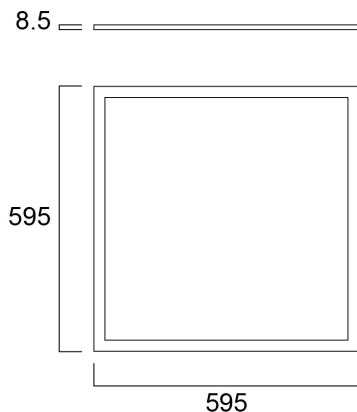

START eco Panel Flat UGR19 600x600 3000lm 840

Tuotenro: 0048359

SYLVANIA

Competitive, edge lit LED flat low glare panel (UGR<19). Low Flicker, 30 W, Neutral White, 4000 K, 3000 lumens, 100 lm/W, 30000 hours lifetime (L70), PMMA opal diffuser, aluminium frame, steel body, electronic non dimmable driver. (HxWxD) 8.5 x 595 x 595 mm

Tekniset ominaisuudet

Mitat (mm)

Valonjakotiedostot

0.5	0.95 0.96	E171 E1C90 E1C00	890 1092 1089
1.0	1.89 1.92	E171 E1C90 E1C00	1424 2173 2077
1.5	2.84 2.88	E171 E1C90 E1C00	633 1211 1134
2.0	3.78 3.85	E171 E1C90 E1C00	366 688 677
2.5	4.72 4.81	E171 E1C90 E1C00	235 461 451
3.0	5.67 5.77	E171 E1C90 E1C00	166 331 321

Distance [m] Cone diameter [m] Illuminance [lx]

— C0 - C180 (Half beam angle: 87.9°)
— C90 - C270 (Half beam angle: 66.8°)

START eco Panel Flat UGR19 600x600 3000lm 840

Tuotenro: 0048359

SYLVANIA

Perustiedot