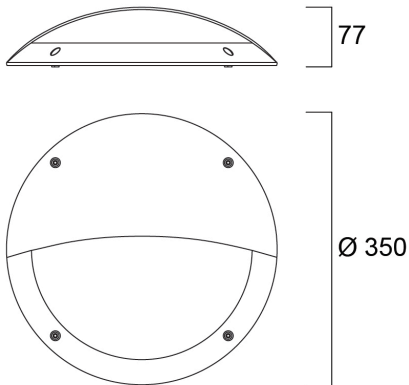

START SURFACE IP66 350MM EYELID WHT

Tuotenro: 0049032

SYLVANIA

STARTTM

Eyelid accessory for Start Surface IP66 350mm diameter - white colour

Tekniset ominaisuudet

Mitat (mm)

Valonjakotiedostot

Distance [m]	Cone diameter [m]	Beam diameter [m]	Beam diameter [m]	Illuminance [lx]
0.5	1.48	Ø171	Ø180	1306
1.0	2.96	Ø171	Ø180	329
1.5	4.43	Ø171	Ø180	151
2.0	5.91	Ø171	Ø180	85
2.5	7.38	Ø171	Ø180	54
3.0	8.86	Ø171	Ø180	41

Distance [m] Cone diameter [m]
— C0 - C180 (Half beam angle: 111.8°)

START SURFACE IP66 350MM EYELID WHT

Tuotenro: 0049032

SYLVANIA

Perustiedot

Tuotenimi	START SURFACE IP66 350MM EYELID WHT
Teknologia	Non - Electrical Device
Lisätarvikkeen tyyppi	Koristeosa
Runko	PC polykarbonaatti
Ympäristö	Sisävalaistus, ulkovalaistus
Käyttökohteet	Hotellit ja ravintolat
ETIM-luokka	EC002557
Sähkönumero FI	4579486
Takuu	5 vuotta

Rakennetiedot

Rungon väri	RAL 9003 - Valkoinen
Paino (kg)	0.17

Pakkaustiedot

EAN-koodi	5410288490328
Yksittäispakkauksen pituus / korkeus (cm)	35.0
Yksittäispakkauksen leveys (cm)	35.0
Yksittäispakkauksen syvyys (cm)	0.8
DUN14 (tukkupakkaus 1)	15410288490325
Kappalemäärä tukkupakkaus 2	12
Tukkupakkaus 2 pituus / korkeus (cm)	72.0
Tukkupakkaus 2 leveys (cm)	37.0
Tukkupakkaus 2 syvyys (cm)	49.5