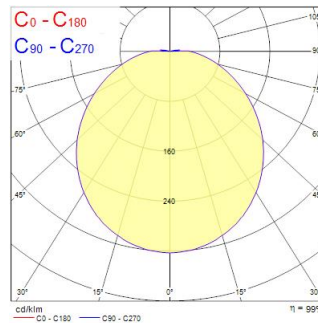

START SURFACE IP66 350MM EYELID WHT

Tuotenro: 0049032

SYLVANIA

STARTTM

Eyelid accessory for Start Surface IP66 350mm diameter - white colour

Tekniset ominaisuudet

Mitat (mm)

Valonjakotiedostot

Distance [m]	Cone diameter [m]	Beam diameter [m]	Beam diameter [m]	Illuminance [lx]
0.5	1.48	Ø171	Ø180	1306
1.0	2.96	Ø171	Ø180	329
1.5	4.43	Ø171	Ø180	151
2.0	5.91	Ø171	Ø180	85
2.5	7.38	Ø171	Ø180	54
3.0	8.86	Ø171	Ø180	41

Distance [m] Cone diameter [m]
— C0 - C180 (Half beam angle: 111.8°)

START SURFACE IP66 350MM EYELID WHT

Tuotenro: 0049032

SYLVANIA

Perustiedot

Tuotenimi	START SURFACE IP66 350MM EYELID WHT
Teknologia	Non - Electrical Device
Lisätarvikkeen tyyppi	Koristeosa
Runko	PC polykarbonaatti
Ympäristö	Sisävalaistus, ulkovalaistus
Käyttökohteet	Hotellit ja ravintolat
ETIM-luokka	EC002557
Sähkönumero FI	4579486
Takuu	5 vuotta