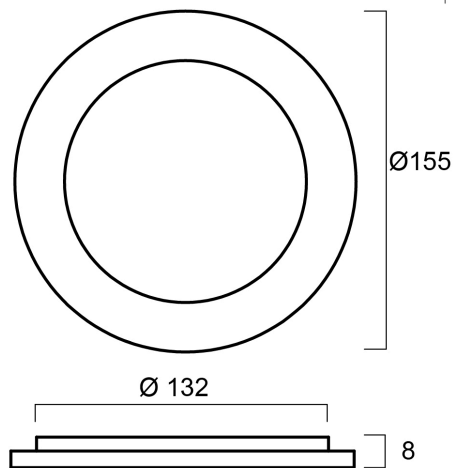

INTERRATA ADJUSTABLE M FROSTED GLASS

Tuotenro: 0049047

SYLVANIA

Frosted glass for the M size adjustable Interrata.

Tekniset ominaisuudet

Mitat (mm)

Valonjakotiedostot

INTERRATA ADJUSTABLE M FROSTED GLASS

Tuotenro: 0049047

SYLVANIA

Perustiedot

Tuotenimi	INTERRATA ADJUSTABLE M FROSTED GLASS
Teknologia	Accessory
Runko	Lasi
Asennus	Maahan upotettava
Käyttökohteet	Hotellit ja ravintolat, Museot ja galleriat, Toimistot, Aluevalaistus
ETIM-luokka	EC002558
Sähkönumero FI	4579510
Takuu	5 vuotta

Rakennetiedot

Paino (kg) | 0.4

Pakkaustiedot

EAN-koodi	5410288490472
Yksittäispakkauksen pituus / korkeus (cm)	15.5
Yksittäispakkauksen leveys (cm)	15.5
Yksittäispakkauksen syvyys (cm)	0.8
DUN14 (tukkupakkaus 1)	15410288490479
Kappalemäärä tukkupakkaus 1	5
Tukkupakkaus 1 pituus / korkeus (cm)	16.5
Tukkupakkaus 1 leveys (cm)	6.0
Tukkupakkaus 1 syvyys (cm)	16.5
DUN14 (tukkupakkaus 2)	25410288490476
Kappalemäärä tukkupakkaus 2	20
Tukkupakkaus 2 pituus / korkeus (cm)	26.0
Tukkupakkaus 2 leveys (cm)	18.0
Tukkupakkaus 2 syvyys (cm)	18.0