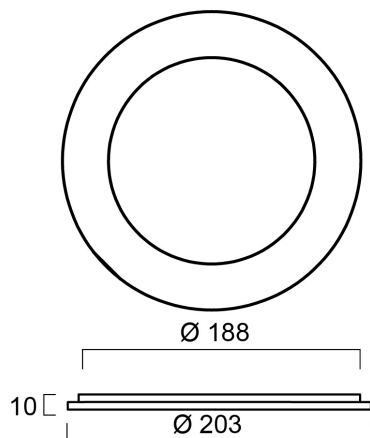

INTERRATA ADJUSTABLE L FROSTED GLASS

Tuotenro: 0049048

SYLVANIA

PROTM

CE UK
CA

Frosted glass for the L size adjustable Interrata.

Tekniset ominaisuudet

Mitat (mm)

Valonjakotiedostot

INTERRATA ADJUSTABLE L FROSTED GLASS

Tuotenro: 0049048

SYLVANIA

Perustiedot

Tuotenimi	INTERRATA ADJUSTABLE L FROSTED GLASS
Teknologia	Non - Electrical Device
Runko	Lasi
Asennus	Maahan upotettava
Käyttökohteet	Hotellit ja ravintolat, Museot ja galleriat, Toimistot, Aluevalaistus
ETIM-luokka	EC002558
Sähkönumero FI	4579511
Takuu	5 vuotta

Rakennetiedot

Paino (kg) | 0.73

Pakkaustiedot

EAN-koodi	5410288490489
Yksittäispakkauksen pituus / korkeus (cm)	20.3
Yksittäispakkauksen leveys (cm)	20.3
Yksittäispakkauksen syvyys (cm)	1.0
DUN14 (tukkupakkaus 1)	15410288490486
Kappalemäärä tukkupakkaus 1	5
Tukkupakkaus 1 pituus / korkeus (cm)	21.5
Tukkupakkaus 1 leveys (cm)	6.0
Tukkupakkaus 1 syvyys (cm)	21.5
DUN14 (tukkupakkaus 2)	25410288490483
Kappalemäärä tukkupakkaus 2	10
Tukkupakkaus 2 pituus / korkeus (cm)	23.0
Tukkupakkaus 2 leveys (cm)	13.5
Tukkupakkaus 2 syvyys (cm)	23.0