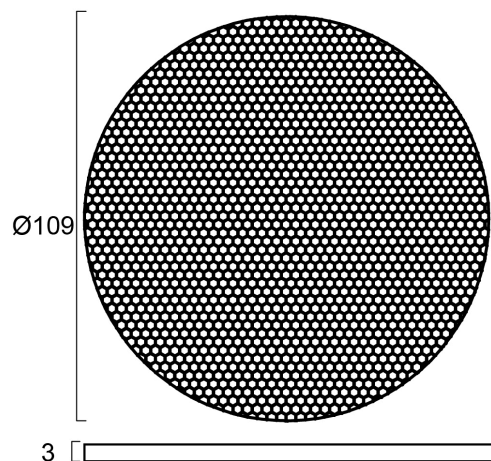

INTERRATA ADJUSTABLE L HONEYCOMB

Tuotenro: 0049051

SYLVANIA

PROTM

CE UK
CA

Honeycomb louvre for the L size adjustable Interrata.

Tekniset ominaisuudet

Mitat (mm)

Valonjakotiedostot

INTERRATA ADJUSTABLE L HONEYCOMB

Tuotenro: 0049051

SYLVANIA

Perustiedot

Tuotenimi	INTERRATA ADJUSTABLE L HONEYCOMB
Teknologia	Accessory
Runko	Alumiini
Asennus	Maahan upotettava
Käyttökohteet	Hotellit ja ravintolat, Museot ja galleriat, Toimistot, Aluevalaistus
Käyttölämpötila-alue (°C)	-40°C...+85°C
ETIM-luokka	EC002558
Sähkönumero FI	4579514
Takuu	5 vuotta

Rakennetiedot

Rungon väri	Musta
Paino (kg)	0.009

Pakkaustiedot

EAN-koodi	5410288490519
Yksittäispakkauksen pituus / korkeus (cm)	11.0
Yksittäispakkauksen leveys (cm)	11.0
Yksittäispakkauksen syvyys (cm)	0.3
DUN14 (tukkupakkaus 1)	15410288490516
Kappalemäärä tukkupakkaus 1	5
Tukkupakkaus 1 pituus / korkeus (cm)	12.0
Tukkupakkaus 1 leveys (cm)	6.5
Tukkupakkaus 1 syvyys (cm)	12.0
DUN14 (tukkupakkaus 2)	25410288490513
Kappalemäärä tukkupakkaus 2	100
Tukkupakkaus 2 pituus / korkeus (cm)	34.5
Tukkupakkaus 2 leveys (cm)	26.0
Tukkupakkaus 2 syvyys (cm)	25.5