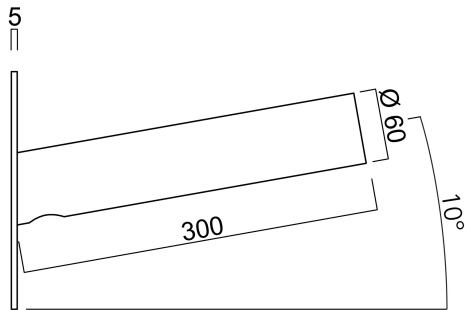

Wall mounting bracket 60mm grey

Tuotenro: 0049986

SYLVANIA

PROTM

CE UK
CA

Wall mounting bracket with 60mm tube and built in 10° inclination for the installation of luminaires to the wall

Tekniset ominaisuudet

Mitat (mm)

Valonjakotiedostot

Perustiedot

Tuotenimi	Wall mounting bracket 60mm grey
Teknologia	Accessory
Runko	Alumiini
Käyttökohteet	Logistiikka ja teollisuus
ETIM-luokka	EC002557
Sähkönumero FI	4579579
Takuu	5 vuotta

Rakennetiedot

Rungon väri	RAL 9022 - Harmaa
Paino (kg)	2.8

Wall mounting bracket 60mm grey

Tuotenro: 0049986

SYLVANIA

Pakkaustiedot

EAN-koodi	5410288499864
Yksittäispakkauksen pituus / korkeus (cm)	25.0
Yksittäispakkauksen leveys (cm)	32.0
Yksittäispakkauksen syvyys (cm)	25.0
DUN14 (tukkupakkaus 1)	05410288499864
Kappalemäärä tukkupakkaus 2	2
Tukkupakkaus 2 pituus / korkeus (cm)	25.0
Tukkupakkaus 2 leveys (cm)	32.0
Tukkupakkaus 2 syvyys (cm)	25.0