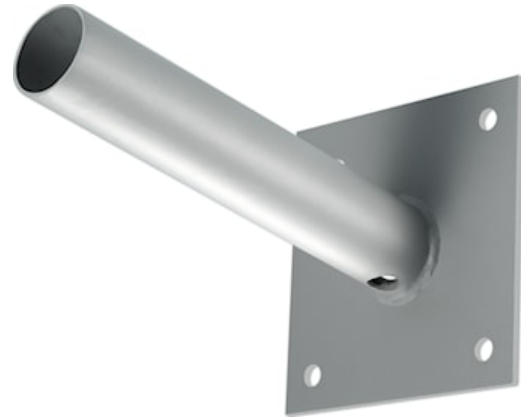

Wall mounting bracket 60mm grey

Tuotenro: 0049986

SYLVANIA

PROTM

CE UK
CA

Wall mounting bracket with 60mm tube and built in 10° inclination for the installation of luminaires to the wall

Tekniset ominaisuudet

Mitat (mm)

Valonjakotiedostot

Perustiedot

Tuotenimi	Wall mounting bracket 60mm grey
Teknologia	Accessory
Runko	Alumiini
Käyttökohteet	Logistiikka ja teollisuus
ETIM-luokka	EC002557
Sähkönumero FI	4579579
Takuu	5 vuotta

Rakennetiedot

Rungon väri	RAL 9022 - Harmaa
Paino (kg)	2.8

Wall mounting bracket 60mm grey

Tuotenro: 0049986

SYLVANIA

Pakkaustiedot

EAN-koodi	5410288499864
Yksittäispakkauksen pituus / korkeus (cm)	25.0
Yksittäispakkauksen leveys (cm)	32.0
Yksittäispakkauksen syvyys (cm)	25.0
DUN14 (tukkupakkaus 1)	05410288499864
Kappalemäärä tukkupakkaus 2	2
Tukkupakkaus 2 pituus / korkeus (cm)	25.0
Tukkupakkaus 2 leveys (cm)	32.0
Tukkupakkaus 2 syvyys (cm)	25.0