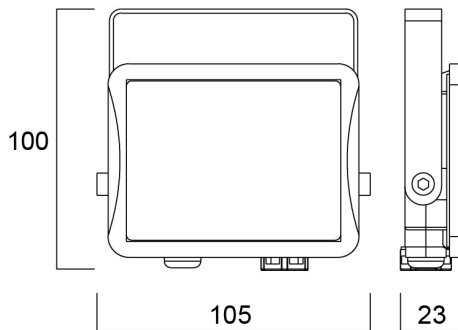

Start Flood Flat IP65 1000LM 840 Black

Tuotenro: 0050106

SYLVANIA

The streamlined, durable, lightweight die-cast aluminium body makes Start Flood Flat a perfect choice for building facades, car parks, garages and construction areas. The product includes 1 m pre-wired stripped cable and fitting bracket for quick and easy installation and the universal mounting bracket allows wall or surface mounting with the possibility of vertical tilting. Black (RAL9017) housing, white reflector, 1000 lm, 9 W, 111 lm/W, 4000K, non dimmable, CRI>80, IP65, IK06, Class I, lifespan L70:B50: 90000 hrs, 100 x 105 x 23 mm (L x W x H). Weight: 0.32kg.

Tekniset ominaisuudet

Mitat (mm)

Valonjakotiedostot

Distance [m]	Cone diameter [m]	Beam diameter [m]	Beam diameter [m]	Illuminance [lx]
0.5	1.45	0.07	0.07	1630
	1.22	E/C90 95.0°	E/C90 95.0°	141
1.0	2.97	0.14	0.14	402
	2.43	E/C90 95.0°	E/C90 95.0°	35
1.5	4.45	0.21	0.21	179
	3.65	E/C90 95.0°	E/C90 95.0°	16
2.0	5.93	0.28	0.28	101
	4.87	E/C90 95.0°	E/C90 95.0°	9
2.5	7.41	0.35	0.35	64
	6.09	E/C90 95.0°	E/C90 95.0°	6
3.0	8.90	0.42	0.42	46
	7.30	E/C90 95.0°	E/C90 95.0°	4

Pakkaustiedot

EAN-koodi	5410288501062
Yksittäispakkauksen pituus / korkeus (cm)	13.0
Yksittäispakkauksen leveys (cm)	5.5
Yksittäispakkauksen syvyys (cm)	15.5
DUN14 (tukkupakkaus 1)	15410288501069
Kappalemäärä tukkupakkaus 2	6
Tukkupakkaus 2 pituus / korkeus (cm)	36.0
Tukkupakkaus 2 leveys (cm)	14.5
Tukkupakkaus 2 syvyys (cm)	17.5