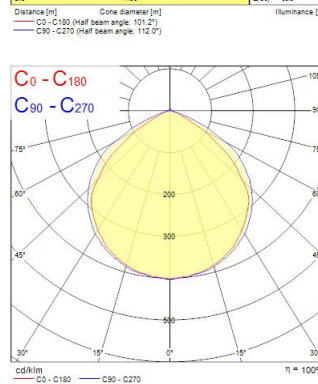

Start Flood Flat IP65 1000LM 840 Black

Tuotenro: 0050106

SYLVANIA

The streamlined, durable, lightweight die-cast aluminium body makes Start Flood Flat a perfect choice for building facades, car parks, garages and construction areas. The product includes 1 m pre-wired stripped cable and fitting bracket for quick and easy installation and the universal mounting bracket allows wall or surface mounting with the possibility of vertical tilting. Black (RAL9017) housing, white reflector, 1000 lm, 9 W, 111 lm/W, 4000K, non dimmable, CRI>80, IP65, IK06, Class I, lifespan L70:B50: 90000 hrs, 100 x 105 x 23 mm (L x W x H). Weight: 0.32kg.

Tekniset ominaisuudet

Mitat (mm)

Valonjakotiedostot

Distance [m]	Cone diameter [m]	Beam diameter [m]	Beam diameter [m]	Illuminance [lx]
0.5	1.45	0.07	0.07	1630
	1.22	E/C90 95.0°	E/C90 95.0°	141
1.0	2.97	0.14	0.14	402
	2.43	E/C90 95.0°	E/C90 95.0°	35
1.5	4.45	0.21	0.21	179
	3.65	E/C90 95.0°	E/C90 95.0°	16
2.0	5.93	0.28	0.28	101
	4.87	E/C90 95.0°	E/C90 95.0°	9
2.5	7.41	0.35	0.35	64
	6.09	E/C90 95.0°	E/C90 95.0°	6
3.0	8.90	0.42	0.42	46
	7.30	E/C90 95.0°	E/C90 95.0°	4

Optiset tiedot

Valaisimen valovirta (lm)	1000
Valotehokkuus (lm/W)	111
Väriämpötila (K)	4000
Valon väri	Neutraali valkoinen
Värintoistoindeksi (CRI)	80
Valon värin vaihtelu (SDCM)	SDCM5
Avauskulma (°)	110
Valonjaon tyyppi	Symmetrinen
Fotobiologinen riskiluokka	RG1