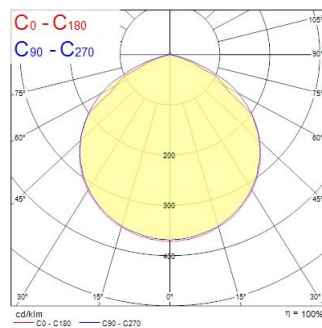

Valonjakotiedostot

Distance [m]	Cone diameter [m]	Beam diameter [m]	Beam diameter [m]	Illuminance [lx]
0.5	1.52 1.43	0.07 0.06	0.06 0.05	4232 354
1.0	3.03 2.87	0.14 0.12	0.12 0.10	1056 88
1.5	4.55 4.30	0.21 0.19	0.18 0.16	489 29
2.0	6.07 5.73	0.28 0.26	0.24 0.22	254 22
2.5	7.58 7.17	0.35 0.33	0.30 0.28	189 14
3.0	9.10 8.60	0.42 0.40	0.36 0.34	117 10

Distance [m]   Cone diameter [m]   Illuminance [lx]
— C0 - C180 (Half beam angle: 113.2°)
— C90 - C270 (Half beam angle: 113.2°)