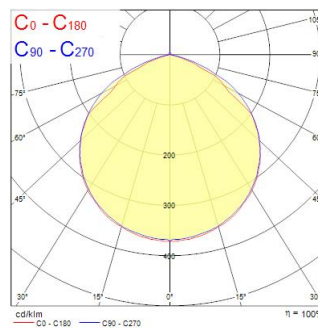

Tekniset ominaisuudet

Mitat (mm)

Valonjakotiedostot

Distance [m]	Cone diameter [m]	Beam diameter [m]	Beam diameter [m]	Illuminance [lx]
0.5	1.52 1.43	0.07 0.06	0.06 0.05	4447 372
1.0	3.03 2.87	0.14 0.12	0.12 0.10	1112 98
1.5	4.55 4.30	0.21 0.18	0.18 0.15	496 41
2.0	6.07 5.73	0.28 0.24	0.24 0.20	273 24
2.5	7.58 7.17	0.35 0.30	0.30 0.25	178 18
3.0	9.10 8.60	0.42 0.36	0.36 0.30	124 12

Distance [m] Cone diameter [m] Illuminance [lx]
 — C0 - C180 (Half beam angle: 113.2°)
 — C90 - C270 (Half beam angle: 113.2°)

Start Flood Flat IP65 3000LM 840 Black

Tuotenro: 0050114

SYLVANIA

Perustiedot