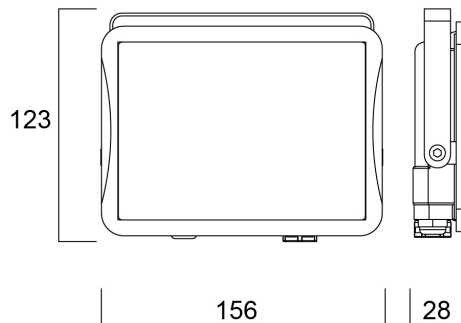

Start Flood Flat IP65 3000LM 840 Black

Tuotenro: 0050114

SYLVANIA

The streamlined, durable, lightweight die-cast aluminium body makes Start Flood Flat a perfect choice for building facades, car parks, garages and construction areas. The product includes 1 m pre-wired stripped cable and fitting bracket for quick and easy installation and the universal mounting bracket allows wall or surface mounting with the possibility of vertical tilting. Black (RAL9017) housing, white reflector, 3000 lm, 27 W, 111 lm/W, 4000K, non dimmable, CRI>80, IP65, IK06, Class I, lifespan L70:B50: 90000 hrs, 123 x 156 x 28 mm (L x W x H). Weight: 0.51kg.

Tekniset ominaisuudet

Mitat (mm)

Valonjakotiedostot

Distance [m]	Cone diameter [m]	Beam diameter [m]	Beam diameter [m]	Illuminance [lx]
0.5	1.52 1.43	0.07 0.06	0.06 0.05	4447 372
1.0	3.03 2.87	0.14 0.12	0.12 0.10	1112 98
1.5	4.55 4.30	0.21 0.18	0.18 0.15	496 41
2.0	6.07 5.73	0.28 0.24	0.24 0.20	273 24
2.5	7.58 7.17	0.35 0.30	0.30 0.25	178 18
3.0	9.10 8.60	0.42 0.36	0.36 0.30	124 12

Distance [m] Cone diameter [m] Illuminance [lx]
 — C0 - C180 (Half beam angle: 113.2°)
 — C90 - C270 (Half beam angle: 113.2°)

Start Flood Flat IP65 3000LM 840 Black

Tuotenro: 0050114

SYLVANIA

Perustiedot

Pakkaustiedot

EAN-koodi	5410288501147
Yksittäispakkauksen pituus / korkeus (cm)	16.5
Yksittäispakkauksen leveys (cm)	4.5
Yksittäispakkauksen syvyys (cm)	17.5
DUN14 (tukkupakkaus 1)	15410288501144
Kappalemäärä tukkupakkaus 2	6
Tukkupakkaus 2 pituus / korkeus (cm)	30.0
Tukkupakkaus 2 leveys (cm)	18.0
Tukkupakkaus 2 syvyys (cm)	19.5
Turvallisuustiedot	
Hehkulankatesti (°C)	650
Käyttölämpötila	-20-40