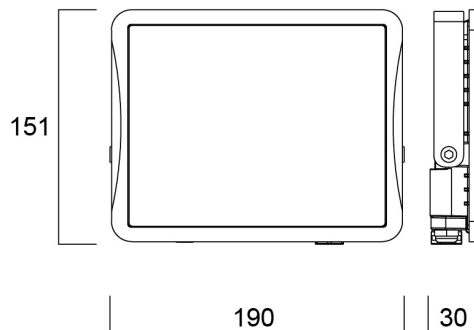

Start Flood Flat IP65 4650LM 830 Black

Tuotenro: 0050117

SYLVANIA

The streamlined, durable, lightweight die-cast aluminium body makes Start Flood Flat a perfect choice for building facades, car parks, garages and construction areas. The product includes 1 m pre-wired stripped cable and fitting bracket for quick and easy installation and the universal mounting bracket allows wall or surface mounting with the possibility of vertical tilting. Black (RAL9017) housing, white reflector, 4650 lm, 45 W, 103 lm/W, 3000K, non dimmable, CRI>80, IP65, IK06, Class I, lifespan L70:B50: 90000 hrs, 151 x 190 x 30 mm (L x W x H). Weight: 0.74kg.

Tekniset ominaisuudet

Mitat (mm)

Valonjakotiedostot

Distance [m]	Cone diameter [m]	Beam diameter [m]	Beam diameter [ft]	Illuminance [lx]
0.5	1.54	0.77	2.53'	6718
	1.51	0.76	2.50'	542
			0.76	571
1.0	3.08	1.54	5.02'	1679
	3.01	1.51	4.94'	138
			1.51	143
1.5	4.62	2.31	7.58'	746
	4.52	2.26	7.41'	60
			2.26	63
2.0	6.16	3.08	10.12'	420
	6.02	3.01	9.88'	34
			3.01	36
2.5	7.70	3.85	12.63'	288
	7.53	3.76	12.34'	24
			3.76	25
3.0	9.24	4.62	15.19'	187
	9.03	4.51	14.78'	15
			4.51	16

Pakkaustiedot

EAN-koodi	5410288501178
Yksittäispakkauksen pituus / korkeus (cm)	20.5
Yksittäispakkauksen leveys (cm)	4.5
Yksittäispakkauksen syvyys (cm)	18.0
DUN14 (tukkupakkaus 1)	15410288501175
Kappalemäärä tukkupakkaus 2	6
Tukkupakkaus 2 pituus / korkeus (cm)	30.0
Tukkupakkaus 2 leveys (cm)	20.2
Tukkupakkaus 2 syvyys (cm)	20.0