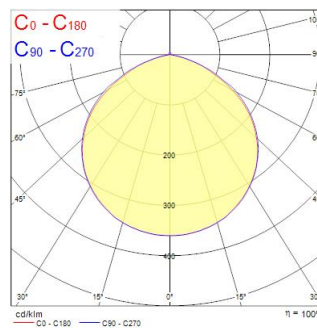

Valonjakotiedostot

Distance [m]	Cone diameter [m]	Beam diameter [m]	Illuminance [lx]
0.5	1.52 1.46	0.76 0.73	10000 9500
1.0	3.04 2.96	1.52 1.46	2500 2300
1.5	4.57 4.43	2.28 2.19	1100 980
2.0	6.08 5.91	3.04 2.96	600 580
2.5	7.61 7.38	3.80 3.69	400 380
3.0	9.13 8.86	4.57 4.43	280 270

Distance [m]   Cone diameter [m]   Illuminance [lx]
— C0 - C180 (Half beam angle: 113.3°)
— C90 - C270 (Half beam angle: 113.4°)