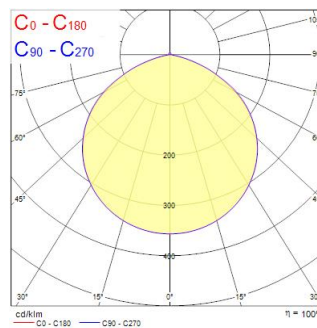

Tekniset ominaisuudet

Mitat (mm)

Valonjakotiedostot

| Distance [m] | Cone diameter [m] | Beam diameter [m] | Illuminance [lx] |
|--------------|-------------------|-------------------|----------------------|
| 0.5 | 1.55 1.52 | 0.71 0.68 | 1420 1444 1503 |
| 1.0 | 3.09 3.04 | 1.42 1.36 | 357 361 376 |
| 1.5 | 4.64 4.57 | 2.13 2.04 | 155 157 163 |
| 2.0 | 6.18 6.09 | 2.84 2.73 | 70 71 74 |
| 2.5 | 7.73 7.61 | 3.55 3.42 | 45 46 48 |
| 3.0 | 9.27 9.13 | 4.26 4.11 | 33 34 35 |

Distance [m] Cone diameter [m] Illuminance [lx]
 — C0 - C180 (Half beam angle: 113.4°)
 — C90 - C270 (Half beam angle: 114.2°)

Start Flood Flat IP65 10000LM 840 Black

Tuotenro: 0050126

SYLVANIA

Perustiedot