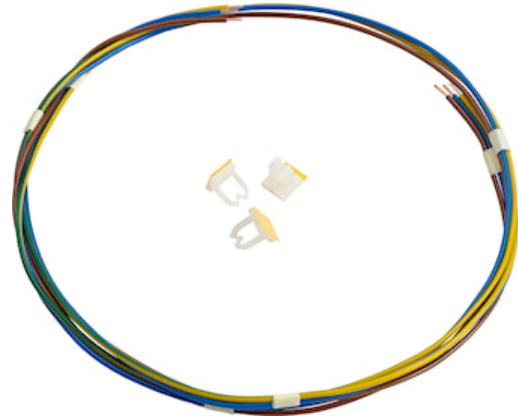

RANA Linear ACC TW POWER 3 X 1.5 1350mm

Tuotenro: 0051296

SYLVANIA

RANA Linear Accessory composed of 1350mm Trough Wiring wires 3 x 1,5mm² + Auto-adhesive Cable Guide Clips

Tekniset ominaisuudet

Valonjakotiedostot

Perustiedot

Tuotenimi	RANA Linear ACC TW POWER 3 X 1.5 1350mm
Teknologia	Accessory
Ympäristö	Sisäkäyttö
Käyttökohteet	Opetustilat, Hotellit ja ravintolat, Museot ja galleriat, Toimistot, Myymälät
ETIM-luokka	EC000293
Takuu	5 vuotta

Optiset tiedot

Säädettävä värilämpötila | Ei

Rakennetiedot

Pituus (mm)	250
Leveys (mm)	250
Korkeus (mm)	15
Paino (kg)	0.083

Pakkaustiedot

EAN-koodi	5410288512969
Yksittäispakkauksen pituus / korkeus (cm)	8.0
Yksittäispakkauksen leveys (cm)	39.0
Yksittäispakkauksen syvyys (cm)	42.5
DUN14 (tukkupakkaus 1)	15410288512966
Kappalemäärä tukkupakkaus 2	10
Tukkupakkaus 2 pituus / korkeus (cm)	8.0
Tukkupakkaus 2 leveys (cm)	39.0
Tukkupakkaus 2 syvyys (cm)	42.5