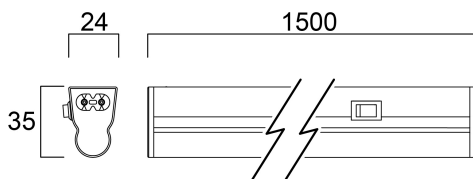

LED PIPE L1500 WW

Tuotenro: 0051365

SYLVANIA

LED T5 replacement batten, seamless linking (up to 10M), ideal for direct lighting such as under cabinet or in kitchens, 120 degree beam angle, includes switch, includes 0.30m stripped cable, white polycarbonate body, includes standard and tilting brackets

Tekniset ominaisuudet

Mitat (mm)

Valonjakotiedostot

LED PIPE L1500 WW

Tuotenro: 0051365

SYLVANIA

Perustiedot

Tuotenimi	LED PIPE L1500 WW
Teknologia	LED
Runko	PC polykarbonaatti
Käyttökohteet	Aluevalaistus , Myymälät
Käyttölämpötila-alue (°C)	-20°C...+40°C
Käyttölämpötila Tq (°C)	25
ETIM-luokka	EC000109
Sähkönumero FI	4278209
Takuu	3 vuotta

Elinikätiedot

Elinikä - L70 B50 | 30000

LED PIPE L1500 WW

Tuotenro: 0051365

SYLVANIA

Rakennetiedot

Rungon väri	Valkoinen
IP-luokka	IP20
IK-luokka	IK03
Häikäisysuojan materiaali	PC polykarbonaatti
Pituus (mm)	1500
Leveys (mm)	24
Korkeus (mm)	35
Paino (kg)	0.213