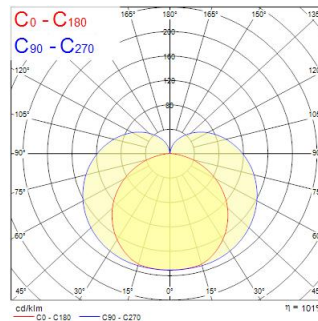

LED PIPE L1500 WW

Tuotenro: 0051365

SYLVANIA

LED T5 replacement batten, seamless linking (up to 10M), ideal for direct lighting such as under cabinet or in kitchens, 120 degree beam angle, includes switch, includes 0.30m stripped cable, white polycarbonate body, includes standard and tilting brackets

Tekniset ominaisuudet

Mitat (mm)

Valonjakotiedostot

LED PIPE L1500 WW

Tuotenro: 0051365

SYLVANIA

Perustiedot

Tuotenimi	LED PIPE L1500 WW
Teknologia	LED
Runko	PC polykarbonaatti
Käyttökohteet	Aluevalaistus , Myymälät
Käyttölämpötila-alue (°C)	-20°C...+40°C
Käyttölämpötila Tq (°C)	25
ETIM-luokka	EC000109
Sähkönumero FI	4278209
Takuu	3 vuotta

Optiset tiedot

Valaisimen valovirta (lm)	1450
Valotehokkuus (lm/W)	100
Väriämpötila (K)	3000
Valon väri	Lämmin valkoinen
Värintoistoindeksi (CRI)	80
Avauskulma (°)	120
Fotobiologinen riskiluokka	RG0

Sähköiset tiedot