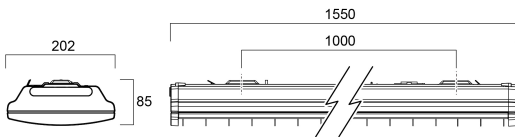

Tekniset ominaisuudet

Mitat (mm)

Valonjakotiedostot

Distance [m]	Cone diameter [m]	Beam angle [°]	Illuminance [lx]
0.5	1.61 1.01	50.1° 45.4°	932 1478
1.0	3.21 2.03	50.1° 45.4°	229 364
1.5	4.82 3.04	50.1° 45.4°	101 158
2.0	6.43 4.06	50.1° 45.4°	59 91
2.5	8.03 5.07	50.1° 45.4°	36 55
3.0	9.64 6.08	50.1° 45.4°	23 35