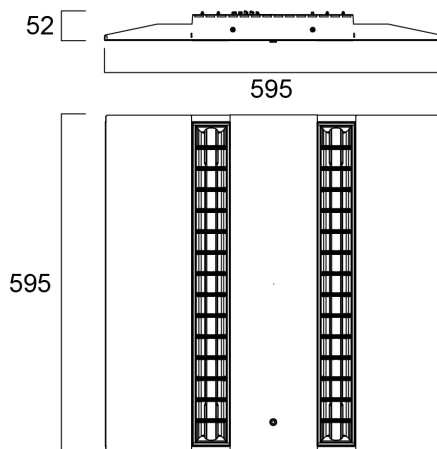

Tekniset ominaisuudet

Mitat (mm)