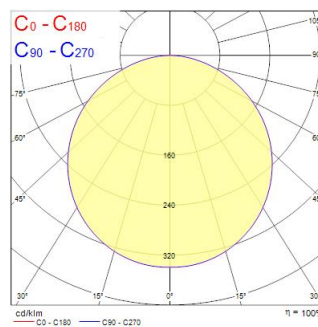

Tekniset ominaisuudet

Mitat (mm)

Valonjakotiedostot

Distance [m]	Cone diameter [m]	Beam angle [°]	Illuminance [lx]
0.5	1.53	110°	2367
1.0	3.06	110°	592
1.5	4.58	110°	263
2.0	6.11	110°	148
2.5	7.64	110°	96
3.0	9.17	110°	66

Distance [m] Cone diameter [m] Illuminance [lx]
C0 - C180 (Half beam angle: 113.6°)

START Downlight 5in1 65-185 1750LM

Tuotenro: 0053149

SYLVANIA

Perustiedot

Tuotenimi	START Downlight 5in1 65-185 1750LM
Teknologia	LED
Kanta	N/A
Runko	PC polykarbonaatti
Asennus	Uppoasennus kattopintaan, Pinta-asennus kattopintaan
Built in presence detector	NONE
Käyttökohteet	Aluevalaistus
Käyttölämpötila-alue (°C)	-20°C...+40°C
Virtual assistant compatibility	N/A
ETIM-luokka	EC001744
Sähkönumero FI	4278427
Takuu	3 vuotta

Optiset tiedot

Valaisimen valovirta (lm)	1750
Valotehokkuus (lm/W)	97
Valon väri	N/A
Värintoistoindeksi (CRI)	80
Valon värin vaihtelu (SDCM)	SDCM6
Avauskulma (°)	110
Valonjaon tyyppi	Symmetrinen
Häikäisyn rajoittaminen (UGR)	< 28
Fotobiologinen riskiluokka	RG0