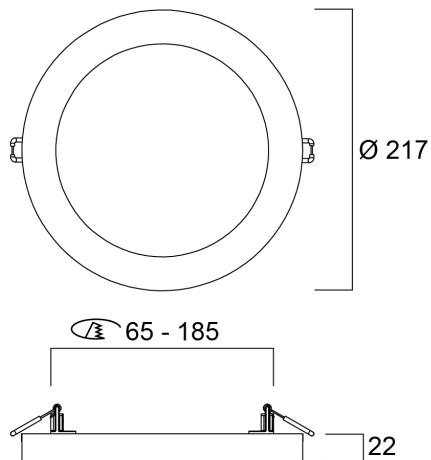

Tekniset ominaisuudet

Mitat (mm)

Valonjakotiedostot

Distance [m]	Cone diameter [m]	Beam angle [°]	Illuminance [lx]
0.5	1.53	110°	2367
1.0	3.06	110°	592
1.5	4.58	110°	263
2.0	6.11	110°	148
2.5	7.64	110°	96
3.0	9.17	110°	66

Distance [m] Cone diameter [m] Illuminance [lx]
C0 - C180 (Half beam angle: 113.6°)

START Downlight 5in1 65-185 1750LM

Tuotenro: 0053149

SYLVANIA

Perustiedot

Tuotenimi	START Downlight 5in1 65-185 1750LM
Teknologia	LED
Kanta	N/A
Runko	PC polykarbonaatti
Asennus	Uppoasennus kattopintaan, Pinta-asennus kattopintaan
Built in presence detector	NONE
Käyttökohteet	Aluevalaistus
Käyttölämpötila-alue (°C)	-20°C...+40°C
Virtual assistant compatibility	N/A
ETIM-luokka	EC001744
Sähkönumero FI	4278427
Takuu	3 vuotta

START Downlight 5in1 65-185 1750LM

Tuotenro: 0053149

SYLVANIA

Rakennetiedot

Rungon väri	RAL 9003 - Valkoinen
IP-luokka	IP20
IK-luokka	IK05
Häikäisysojan pintakäsittely	Opaali
Häikäisysojan materiaali	PC polykarbonaatti
Heijastimen pinnoite	Not Applicable
Korkeus (mm)	22
Tuotteen halkaisija (mm)	217
Paino (kg)	0.413

Pakkaustiedot

EAN-koodi	5410288531496
Yksittäispakkauksen pituus / korkeus (cm)	23.7
Yksittäispakkauksen leveys (cm)	4.3
Yksittäispakkauksen syvyys (cm)	22.7
DUN14 (tukkupakkaus 1)	15410288531493
Kappalemäärä tukkupakkaus 2	14
Tukkupakkaus 2 pituus / korkeus (cm)	48.9
Tukkupakkaus 2 leveys (cm)	32.1
Tukkupakkaus 2 syvyys (cm)	25.2