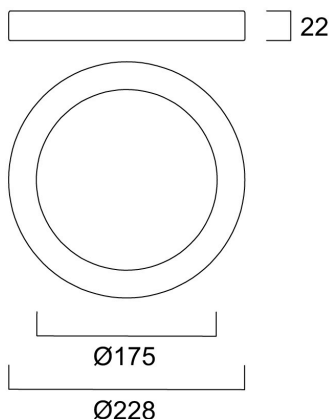

BRUSHED CHROME BEZEL 228

Tuotenro: 0053154

SYLVANIA

START

CE UK
CA

Brushed Chrome bezel as an optional accessory for START Downlight 5in1 . Can be attached to the product in a few seconds with the help of the twist and lock mechanism

Tekniset ominaisuudet

Mitat (mm)

Valonjakotiedostot

Perustiedot

Tuotenimi	BRUSHED CHROME BEZEL 228
Teknologia	LED
Lisätarvikkeen tyyppi	Koristekehys
Käyttökohteet	Aluevalaistus
ETIM-luokka	EC002557
Sähkönumero FI	4278437
Takuu	3 vuotta

Rakennetiedot

Korkeus (mm)	22
Tuotteen halkaisija (mm)	228
Paino (kg)	0.153

BRUSHED CHROME BEZEL 228

Tuotenro: 0053154

SYLVANIA

Pakkaustiedot

EAN-koodi	5410288531540
Yksittäispakkauksen pituus / korkeus (cm)	23.3
Yksittäispakkauksen leveys (cm)	2.7
Yksittäispakkauksen syvyys (cm)	23.3
DUN14 (tukkupakkaus 1)	15410288531547
Kappalemäärä tukkupakkaus 2	32
Tukkupakkaus 2 pituus / korkeus (cm)	48.1
Tukkupakkaus 2 leveys (cm)	23.7
Tukkupakkaus 2 syvyys (cm)	49.2