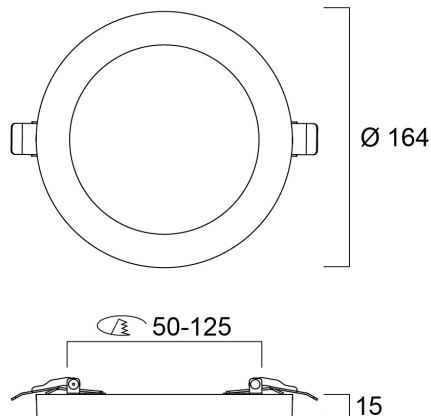

### Mitat (mm)

Distance [m] Cone diameter [m]  
C0 - C180 (Half beam angle: 113.0°)

## Rakennetiedot

Rungon väri	RAL 9003 - Valkoinen
IP-luokka	IP20
IK-luokka	IK03
Pituus (mm)	164
Leveys (mm)	164
Korkeus (mm)	15
Tuotteen halkaisija (mm)	164
Paino (kg)	0.315
Upotussyvyys (mm)	50

## Pakkaustiedot

EAN-koodi	5410288534121
Yksittäispakkauksen pituus / korkeus (cm)	20.3
Yksittäispakkauksen leveys (cm)	19.2
Yksittäispakkauksen syvyys (cm)	4.8
DUN14 (tukkupakkaus 1)	15410288534128
Kappalemäärä tukkupakkaus 2	20
Tukkupakkaus 2 pituus / korkeus (cm)	43.0
Tukkupakkaus 2 leveys (cm)	26.7
Tukkupakkaus 2 syvyys (cm)	40.8