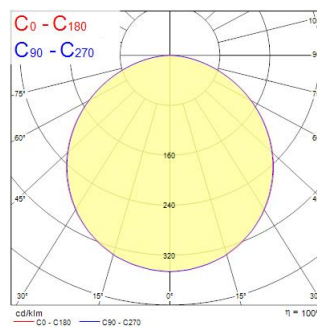

Tekniset ominaisuudet

Mitat (mm)

Valonjakotiedostot

| Distance [m] | Cone diameter [m] | Beam diameter [m] | Beam diameter [m] | Illuminance [lx] |
|--------------|-------------------|-------------------|-------------------|------------------|
| 0.5 | 1.50 1.52 | 50° | 56.3" | 1487 |
| 1.0 | 3.00 3.04 | 50° | 56.3" | 364 |
| 1.5 | 4.50 4.57 | 50° | 56.3" | 162 |
| 2.0 | 6.00 6.09 | 50° | 56.3" | 91 |
| 2.5 | 7.50 7.61 | 50° | 56.3" | 58 |
| 3.0 | 9.00 9.13 | 50° | 56.3" | 40 |

Distance [m] Cone diameter [m] Illuminance [lx]
 — C0 - C180 (Half beam angle: 113.4°)
 — C90 - C270 (Half beam angle: 112.9°)

START eco Downlight 5in1 50-125 1150LM

Tuotenro: 0053413

SYLVANIA

Perustiedot

Optiset tiedot

| | |
|-------------------------------|-------------|
| Valaisimen valovirta (lm) | 1150 |
| Valotehokkuus (lm/W) | 105 |
| Väriämpötila (K) | 4000 |
| Värintoistoindeksi (CRI) | 80 |
| Valon värin vaihtelu (SDCM) | SDCM6 |
| Avauskulma (°) | 110 |
| Valonjaon tyyppi | Symmetrinen |
| Häikäisyn rajoittaminen (UGR) | < 23 |
| Fotobiologinen riskiluokka | RG0 |