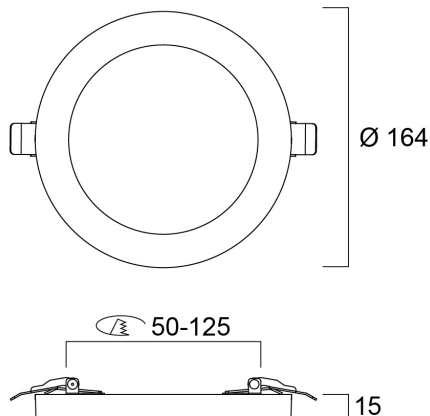

Tekniset ominaisuudet

Mitat (mm)

Valonjakotiedostot

| Distance [m] | Cone diameter [m] | Beam diameter [m] | Beam diameter [m] | Illuminance [lx] |
|--------------|-------------------|-------------------|-------------------|------------------|
| 0.5 | 1.50 1.52 | 50° | 56.3" | 1487 |
| 1.0 | 3.00 3.04 | 50° | 56.3" | 364 |
| 1.5 | 4.50 4.57 | 50° | 56.3" | 162 |
| 2.0 | 6.00 6.09 | 50° | 56.3" | 91 |
| 2.5 | 7.50 7.61 | 50° | 56.3" | 58 |
| 3.0 | 9.00 9.13 | 50° | 56.3" | 40 |

Distance [m] Cone diameter [m] Illuminance [lx]
 — C0 - C180 (Half beam angle: 113.4°)
 — C90 - C270 (Half beam angle: 112.9°)

START eco Downlight 5in1 50-125 1150LM

Tuotenro: 0053413

SYLVANIA

Perustiedot

START eco Downlight 5in1 50-125 1150LM

Tuotenro: 0053413

SYLVANIA

Pakkaustiedot

| | |
|---|----------------|
| EAN-koodi | 5410288534138 |
| Yksittäispakkauksen pituus / korkeus (cm) | 20.3 |
| Yksittäispakkauksen leveys (cm) | 19.2 |
| Yksittäispakkauksen syvyys (cm) | 4.8 |
| DUN14 (tukkupakkaus 1) | 15410288534135 |
| Kappalemäärä tukkupakkaus 2 | 20 |
| Tukkupakkaus 2 pituus / korkeus (cm) | 43.0 |
| Tukkupakkaus 2 leveys (cm) | 26.7 |
| Tukkupakkaus 2 syvyys (cm) | 40.8 |