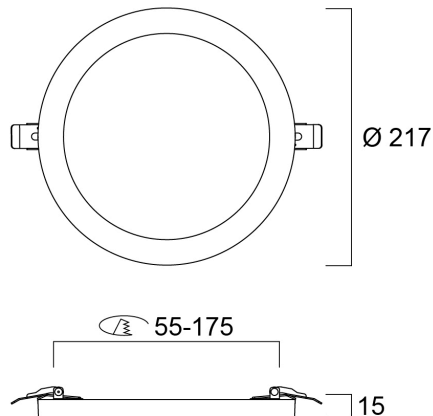

### Mitat (mm)

Distance [m]    Cone diameter [m]    Illuminance [lx]  
 — C0 - C180 (Half beam angle: 113.4°)  
 — C90 - C270 (Half beam angle: 112.4°)

## Rakennetiedot

Rungon väri	RAL 9003 - Valkoinen
IP-luokka	IP20
IK-luokka	IK03
Pituus (mm)	217
Leveys (mm)	217
Korkeus (mm)	15
Tuotteen halkaisija (mm)	217
Paino (kg)	0.459
Upotussyvyys (mm)	50

## Pakkaustiedot

EAN-koodi	5410288534145
Yksittäispakkauksen pituus / korkeus (cm)	24.7
Yksittäispakkauksen leveys (cm)	23.4
Yksittäispakkauksen syvyys (cm)	4.8
DUN14 (tukkupakkaus 1)	15410288534142
Kappalemäärä tukkupakkaus 2	14
Tukkupakkaus 2 pituus / korkeus (cm)	51.8
Tukkupakkaus 2 leveys (cm)	36.5
Tukkupakkaus 2 syvyys (cm)	25.7