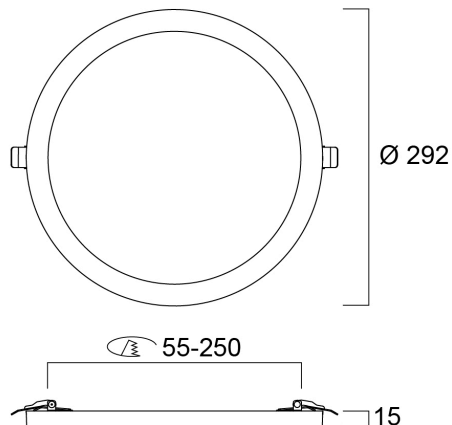

Tekniset ominaisuudet

Mitat (mm)

Valonjakotiedostot

Distance [m]	Cone diameter [m]	Beam angle [°]	Beam diameter [m]	Illuminance [lx]
0.5	1.51 1.50	90° 90°	2113 202	282 286
1.0	3.02 3.00	90° 90°	779 98	98 87
1.5	4.53 4.50	90° 90°	346 23	23 32
2.0	6.04 6.00	90° 90°	195 16	16 11
2.5	7.55 7.50	90° 90°	125 11	11 11
3.0	9.07 9.00	90° 90°	88 7	7 7

Distance [m] Cone diameter [m] Illuminance [lx]
 — C0 - C180 (Half beam angle: 112.0°)
 — C90 - C270 (Half beam angle: 113.0°)

START eco Downlight 5in1 55-250 2500LM

Tuotenro: 0053416

SYLVANIA

Perustiedot

Elinikätiedot

Elinikä - L70 B50	30000
-------------------	-------

Rakennetiedot

Rungon väri	RAL 9003 - Valkoinen
IP-luokka	IP20
IK-luokka	IK03
Korkeus (mm)	15
Tuotteen halkaisija (mm)	290
Paino (kg)	0.72
Upotussyvyys (mm)	50

START eco Downlight 5in1 55-250 2500LM

Tuotenro: 0053416

SYLVANIA

Pakkaustiedot

EAN-koodi	5410288534169
Yksittäispakkauksen pituus / korkeus (cm)	31.2
Yksittäispakkauksen leveys (cm)	30.0
Yksittäispakkauksen syvyys (cm)	4.8
DUN14 (tukkupakkaus 1)	15410288534166
Kappalemäärä tukkupakkaus 2	8
Tukkupakkaus 2 pituus / korkeus (cm)	41.4
Tukkupakkaus 2 leveys (cm)	33.5
Tukkupakkaus 2 syvyys (cm)	32.3