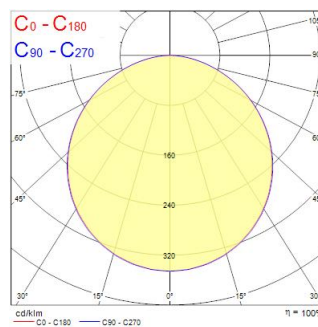

Tekniset ominaisuudet

Mitat (mm)

Valonjakotiedostot

Distance [m]	Cone diameter [m]	Beam angle [°]	Beam diameter [m]	Illuminance [lx]
0.5	1.51 1.50	90° 90°	2113 202	282 286
1.0	3.02 3.00	90° 90°	779 98	98 87
1.5	4.53 4.50	90° 90°	346 23	23 32
2.0	6.04 6.00	90° 90°	195 16	16 11
2.5	7.55 7.50	90° 90°	125 11	11 11
3.0	9.07 9.00	90° 90°	88 7	7 7

Distance [m] Cone diameter [m] Illuminance [lx]
 — C0 - C180 (Half beam angle: 112.0°)
 — C90 - C270 (Half beam angle: 113.0°)

START eco Downlight 5in1 55-250 2500LM

Tuotenro: 0053416

SYLVANIA

Perustiedot