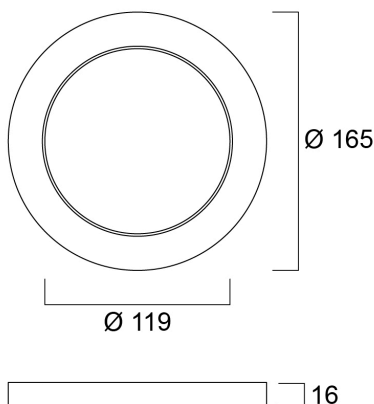

Brushed Chrome Bezel 165

Tuotenro: 0053434

SYLVANIA

START

CE UK
CA

Brushed Chrome bezel as an optional accessory for START eco Downlight 5in1 (compatible SKUs of 0053412, 0053413). Can be attached to the product in a few seconds with the help of the magnetic design.

Tekniset ominaisuudet

Mitat (mm)

Valonjakotiedostot

Perustiedot

Tuotenimi	Brushed Chrome Bezel 165
Teknologia	Accessory
Käyttökohteet	Aluevalaistus
ETIM-luokka	EC002557
Sähkönumero FI	4278105
Takuu	3 vuotta

Rakennetiedot

Pituus (mm)	165
Leveys (mm)	165
Korkeus (mm)	16
Paino (kg)	0.085

Brushed Chrome Bezel 165

Tuotenro: 0053434

SYLVANIA

Pakkaustiedot

EAN-koodi	5410288534343
Yksittäispakkauksen pituus / korkeus (cm)	17.1
Yksittäispakkauksen leveys (cm)	17.1
Yksittäispakkauksen syvyys (cm)	2.0
DUN14 (tukkupakkaus 1)	15410288534340
Kappalemäärä tukkupakkaus 2	40
Tukkupakkaus 2 pituus / korkeus (cm)	36.0
Tukkupakkaus 2 leveys (cm)	22.5
Tukkupakkaus 2 syvyys (cm)	36.0