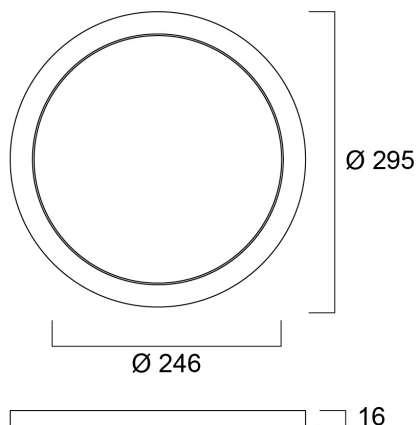

Brushed Chrome Bezel 295

Tuotenro: 0053436

SYLVANIA

START

CE UK
CA

Brushed Chrome bezel as an optional accessory for START eco Downlight 5in1 (compatible SKUs of 0053415, 0053416). Can be attached to the product in a few seconds with the help of the magnetic design.

Tekniset ominaisuudet

Mitat (mm)

Valonjakotiedostot

Perustiedot

Tuotenimi	Brushed Chrome Bezel 295
Teknologia	Accessory
Käyttökohteet	Aluevalaistus
ETIM-luokka	EC002557
Sähkönumero FI	4278107
Takuu	3 vuotta

Rakennetiedot

Pituus (mm)	295
Leveys (mm)	295
Korkeus (mm)	16
Paino (kg)	0.17

Brushed Chrome Bezel 295

Tuotenro: 0053436

SYLVANIA

Pakkaustiedot

EAN-koodi	5410288534367
Yksittäispakkauksen pituus / korkeus (cm)	29.9
Yksittäispakkauksen leveys (cm)	29.9
Yksittäispakkauksen syvyys (cm)	2.0
DUN14 (tukkupakkaus 1)	15410288534364
Kappalemäärä tukkupakkaus 2	10
Tukkupakkaus 2 pituus / korkeus (cm)	31.5
Tukkupakkaus 2 leveys (cm)	22.5
Tukkupakkaus 2 syvyys (cm)	31.5