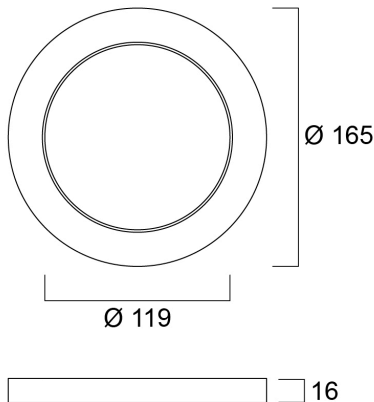

# Black Bezel 165

Tuotenro: 0053437

**SYLVANIA**

**START**

CE UK  
CA

Black bezel as an optional accessory for START eco Downlight 5in1 (compatible SKUs of 0053412, 0053413). Can be attached to the product in a few seconds with the help of the magnetic design.

### Mitat (mm)

### Rakennetiedot

Pituus (mm)	165
Leveys (mm)	165
Korkeus (mm)	16
Paino (kg)	0.085

## Pakkaustiedot

EAN-koodi	5410288534374
Yksittäispakkauksen pituus / korkeus (cm)	17.1
Yksittäispakkauksen leveys (cm)	17.1
Yksittäispakkauksen syvyys (cm)	2.0
DUN14 (tukkupakkaus 1)	15410288534371
Kappalemäärä tukkupakkaus 2	40
Tukkupakkaus 2 pituus / korkeus (cm)	36.0
Tukkupakkaus 2 leveys (cm)	22.5
Tukkupakkaus 2 syvyys (cm)	36.0