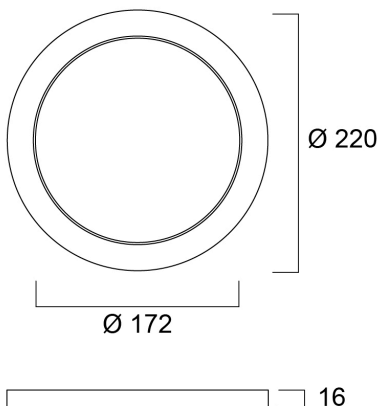

# Black Bezel 220

Tuotenro: 0053438

**SYLVANIA**

**START**

CE UK  
CA

Black bezel as an optional accessory for START eco Downlight 5in1 (compatible SKU of 0053414). Can be attached to the product in a few seconds with the help of the magnetic design.

### Mitat (mm)

### Rakennetiedot

Pituus (mm)	220
Leveys (mm)	220
Korkeus (mm)	16
Paino (kg)	0.12

## Pakkaustiedot

EAN-koodi	5410288534381
Yksittäispakkauksen pituus / korkeus (cm)	22.4
Yksittäispakkauksen leveys (cm)	22.4
Yksittäispakkauksen syvyys (cm)	2.0
DUN14 (tukkupakkaus 1)	15410288534388
Kappalemäärä tukkupakkaus 2	20
Tukkupakkaus 2 pituus / korkeus (cm)	46.5
Tukkupakkaus 2 leveys (cm)	22.5
Tukkupakkaus 2 syvyys (cm)	24.0