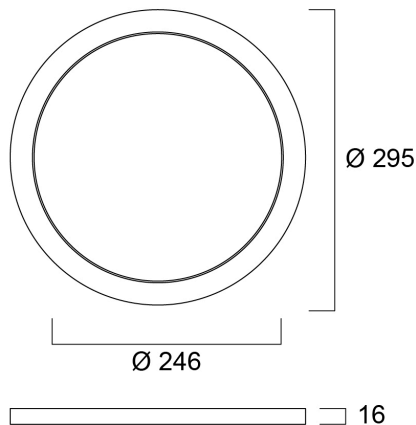

Black Bezel 295

Tuotenro: 0053439

SYLVANIA

START

CE UK
CA

Black bezel as an optional accessory for START eco Downlight 5in1 (compatible SKUs of 0053415, 0053416). Can be attached to the product in a few seconds with the help of the magnetic design.

Tekniset ominaisuudet

Mitat (mm)

Valonjakotiedostot

Perustiedot

Tuotenimi	Black Bezel 295
Teknologia	Accessory
Käyttökohteet	Aluevalaistus
ETIM-luokka	EC002557
Sähkönumero FI	4278113
Takuu	3 vuotta

Rakennetiedot

Korkeus (mm)	16
Tuotteen halkaisija (mm)	295
Paino (kg)	0.17

Black Bezel 295

Tuotenro: 0053439

SYLVANIA

Pakkaustiedot

EAN-koodi	5410288534398
Yksittäispakkauksen pituus / korkeus (cm)	29.9
Yksittäispakkauksen leveys (cm)	29.9
Yksittäispakkauksen syvyys (cm)	2.0
DUN14 (tukkupakkaus 1)	15410288534395
Kappalemäärä tukkupakkaus 2	10
Tukkupakkaus 2 pituus / korkeus (cm)	31.5
Tukkupakkaus 2 leveys (cm)	22.5
Tukkupakkaus 2 syvyys (cm)	31.5