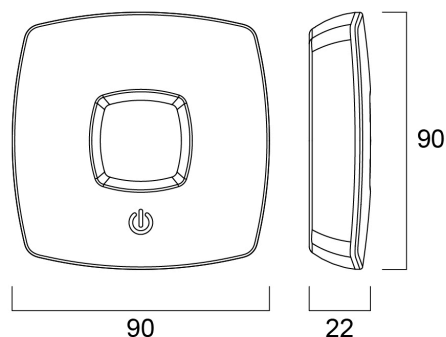

Tekniset ominaisuudet

Mitat (mm)

Valonjakotiedostot

Perustiedot

Tuotenimi	REMOTE LIGHT
Teknologia	LED
Käyttökohteet	Aluevalaistus
Käyttölämpötila Tq (°C)	25
ETIM-luokka	EC000987
Sähkönumero FI	8709909
Takuu	2 vuotta

Rakennetiedot

IP-luokka	IP20
IK-luokka	IK03
Pituus (mm)	90
Leveys (mm)	90
Korkeus (mm)	21
Paino (kg)	0.205

Pakkaustiedot

EAN-koodi	5410288536446
Yksittäispakkauksen pituus / korkeus (cm)	31.5
Yksittäispakkauksen leveys (cm)	20.0
Yksittäispakkauksen syvyys (cm)	3.5
DUN14 (tukkupakkaus 1)	15410288536443
Kappalemäärä tukkupakkaus 1	6
Tukkupakkaus 1 pituus / korkeus (cm)	32.5
Tukkupakkaus 1 leveys (cm)	18.5
Tukkupakkaus 1 syvyys (cm)	22.0
DUN14 (tukkupakkaus 2)	25410288536440
Kappalemäärä tukkupakkaus 2	24
Tukkupakkaus 2 pituus / korkeus (cm)	39.0
Tukkupakkaus 2 leveys (cm)	34.5
Tukkupakkaus 2 syvyys (cm)	46.5