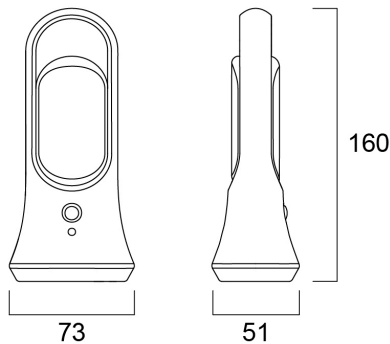

Tekniset ominaisuudet

Mitat (mm)

Valonjakotiedostot

Perustiedot

Tuotenimi	LANTERN SENSE
Teknologia	LED
Käyttökohteet	Aluevalaistus
Käyttölämpötila Tq (°C)	25
ETIM-luokka	EC000987
Sähkönumero FI	8709904
Takuu	2 vuotta

Optiset tiedot

Valaisimen valovirta (lm)	30
Valotehokkuus (lm/W)	38
Väriämpötila (K)	4000
Värintoistoindeksi (CRI)	80
Fotobiologinen riskiluokka	RG0