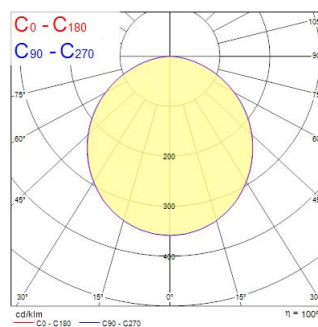

START eco Downlight Flat 226 1700lm 830 DIM Surface

Tuotenro: 0053946

SYLVANIA

START eco Downlight Flat DIM Surface is an integrated LED surface mounted downlight with a separate, phase dimmable driver and loop in- out box, 17W; 1700Lm; 100Lm/W; 3000K; IP20.

Tekniset ominaisuudet

Mitat (mm)

Valonjakotiedostot

| Distance [m] | Cone diameter [m] | Beam diameter [m] | Illuminance [lx] |
|--------------|-------------------|-------------------|------------------|
| 0.5 | 1.44 | 230 | 517 |
| | 1.43 | 221 | 520 |
| 1.0 | 2.89 | 98 | 257 |
| | 2.86 | 88 | 288 |
| 1.5 | 4.33 | 35 | 100 |
| | 4.28 | 32 | 110 |
| 2.0 | 5.78 | 14 | 39 |
| | 5.71 | 14 | 41 |
| 2.5 | 7.22 | 9 | 27 |
| | 7.14 | 9 | 28 |
| 3.0 | 8.67 | 6 | 18 |
| | 8.57 | 6 | 19 |

Optiset tiedot

| | |
|-------------------------------|------------------|
| Valaisimen valovirta (lm) | 1700 |
| Valotehokkuus (lm/W) | 100 |
| Väriämpötila (K) | 3000 |
| Valon väri | Lämmin valkoinen |
| Värintoistoindeksi (CRI) | 80 |
| Valon värin vaihtelu (SDCM) | SDCM5 |
| Avauskulma (°) | 120 |
| Valonjaon tyyppi | Symmetrinen |
| Häikäisyn rajoittaminen (UGR) | < 28 |
| Fotobiologinen riskiluokka | RG0 |