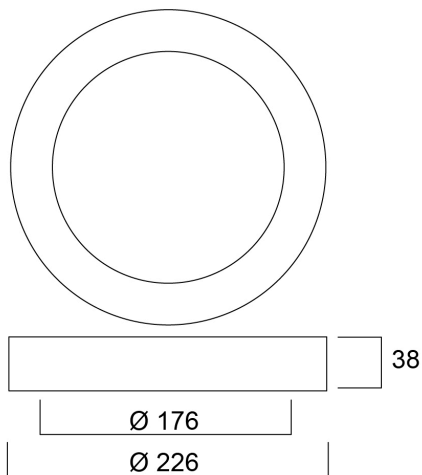

START eco Downlight Flat 226 1700lm 830 DIM Surface

Tuotenro: 0053946

SYLVANIA

START eco Downlight Flat DIM Surface is an integrated LED surface mounted downlight with a separate, phase dimmable driver and loop in- out box, 17W; 1700Lm; 100Lm/W; 3000K; IP20.

Tekniset ominaisuudet

Mitat (mm)

Valonjakotiedostot

| Distance [m] | Cone diameter [m] | Beam diameter [m] | Illuminance [lx] |
|--------------|-------------------|-------------------|------------------|
| 0.5 | 1.44 | 230 | 517 |
| | 1.43 | 221 | 520 |
| 1.0 | 2.89 | 98 | 257 |
| | 2.86 | 88 | 288 |
| 1.5 | 4.33 | 35 | 100 |
| | 4.28 | 32 | 110 |
| 2.0 | 5.78 | 14 | 39 |
| | 5.71 | 14 | 41 |
| 2.5 | 7.22 | 9 | 27 |
| | 7.14 | 9 | 28 |
| 3.0 | 8.67 | 6 | 18 |
| | 8.57 | 6 | 19 |

Optiset tiedot

| | |
|-------------------------------|------------------|
| Valaisimen valovirta (lm) | 1700 |
| Valotehokkuus (lm/W) | 100 |
| Väriämpötila (K) | 3000 |
| Valon väri | Lämmin valkoinen |
| Värintoistoindeksi (CRI) | 80 |
| Valon värin vaihtelu (SDCM) | SDCM5 |
| Avauskulma (°) | 120 |
| Valonjaon tyyppi | Symmetrinen |
| Häikäisyn rajoittaminen (UGR) | < 28 |
| Fotobiologinen riskiluokka | RG0 |

Elinikätiedot

| | |
|-------------------|-------|
| Elinikä - L70 B50 | 60000 |
| Elinikä - L90 B10 | 23000 |

START eco Downlight Flat 226 1700lm 830 DIM Surface

Tuotenro: 0053946

SYLVANIA

Rakennetiedot

| | |
|-------------------------------|----------------------|
| Rungon väri | RAL 9003 - Valkoinen |
| IP-luokka | IP20 |
| IK-luokka | IK06 |
| Häikäisysuojan pintakäsittely | Opaali |
| Häikäisysuojan materiaali | PS polystyreeni |
| Korkeus (mm) | 38 |
| Tuotteen halkaisija (mm) | 226 |
| Paino (kg) | 0.664 |